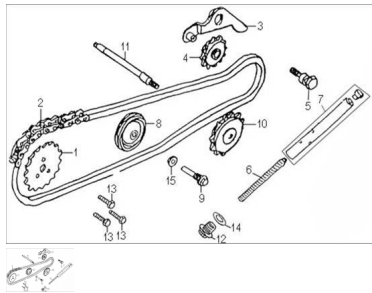

CONJUNTO CADENA DE DISTRIBUCIÓN

Calificación Sin calificación

Precio

Modificador de variación de precio

Precio base con impuestos

Precio con descuento

Precio de venta con descuento

Precio de venta

Precio de venta sin impuestos

Descuento

Cantidad de impuesto

[Haga una pregunta del producto](#)

Descripción

Ref.	Título	Código
1		1-101431
2	ESLABON CADENA	1-104141
3	C. .AJUSTE DE CADENA	1-104250
4		1-104296

MOTOR : CONJUNTO CADENA DE DISTRIBUCIÓN

Ref.	Título	Código
5	PERNO	1-104295
6	RESORTE (40,7)	1-104299
7	C. AJUSTE DE CADENA	1-104240
8	RUEDA GUIA CADENA	1-104297
9	EJE GUIA RUEDA	1-104298
10		1-105199
11	EJE ENGR ANAJE BOMBA DE ACEITE	1-105196
12	TAPON	1-104233
13	TORNILLO M5 X 12	1-104132
14		1-104234
15		