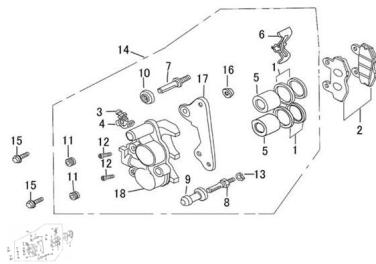

## CONJUNTO CALIPER DE FRENO DELANTERO

Calificación Sin calificación

**Precio**

Modificador de variación de precio

Precio base con impuestos

Precio con descuento

Precio de venta con descuento

Precio de venta

Precio de venta sin impuestos

Descuento

Cantidad de impuesto

[Haga una pregunta del producto](#)

Descripción

Ref.	Título	Código
1	KIT DE SELLO DE PISTÓN DE CALIPER	50-56544
2	PASTILLAS DE FRENO DELANTERO	50-56521
3	PURGADOR DE SISTEMA DE FRENO DELANTERO	50-93346
4	TAPA DE PURGADOR	50-56547
5	PISTÓN DE CALIPER DELANTERO	50-56541
6	RESORTE DE PASTILLAS	50-56571
7	BULON	50-93141
8	BULON	50-93142
9	PERNO	50-56548
10	TOPE	50-56549
11	ACOPLE	50-56551
12	BULON M8X32	50-GB/T7-1
13	ARANDELA M10	50-GB/T9-4
14	CALIPER DE FRENO DELANTERO	50-56500
15	BULON M8X25	50-GB/T1-5
16	TUERCA M8	50-GB/T6-3

ESTRUCTURA : CONJUNTO CALIPER DE FRENO DELANTERO

---

	Ref.	Titulo		Código
17		PORTA CALIPER		50-56560