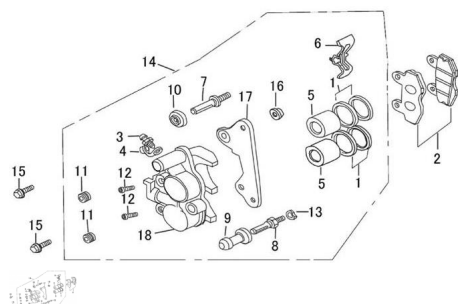

CONJUNTO CALIPER DE FRENO DELANTERO

Calificación Sin calificación

Precio

Modificador de variación de precio

Precio base con impuestos

Precio con descuento

Precio de venta con descuento

Precio de venta

Precio de venta sin impuestos

Descuento

Cantidad de impuesto

[Haga una pregunta del producto](#)

Descripción

Ref.	Título	Código
1	KIT DE SELLO DE PISTÓN DE CALIPER	50-56544
2	PASTILLAS DE FRENO DELANTERO	50-56521
3	PURGADOR DE SISTEMA DE FRENO DELANTERO	50-93346
4	TAPA DE PURGADOR	50-56547
5	PISTÓN DE CALIPER DELANTERO	50-56541
6	RESORTE DE PASTILLAS	50-56571
7	BULON	50-93141
8	BULON	50-93142
9	PERNO	50-56548
10	TOPE	50-56549
11	ACOPLE	50-56551
12	BULON M8X32	50-GB/T7-1

ESTRUCTURA : CONJUNTO CALIPER DE FRENO DELANTERO

	Ref.	Título		Código
13		ARANDELA M10		50-GB/T9-4
14		CALIPER DE FRENO DELANTERO		50-56500
15		BULON M8X25		50-GB/T1-5
16		TUERCA M8		50-GB/T6-3
17		PORTA CALIPER		50-56560