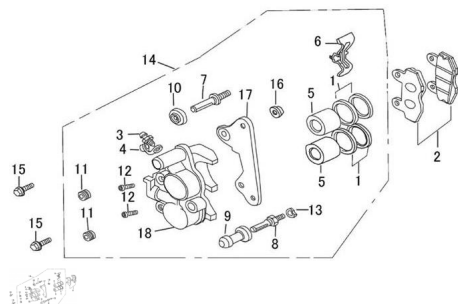

## CONJUNTO CALIPER DE FRENO DELANTERO

Calificación Sin calificación

**Precio**

Modificador de variación de precio

Precio base con impuestos

Precio con descuento

Precio de venta con descuento

Precio de venta

Precio de venta sin impuestos

Descuento

Cantidad de impuesto

[Haga una pregunta del producto](#)

Descripción

Ref.	Título	Código
1	KIT DE SELLO DE PISTÓN DE CALIPER	50-56544
2	PASTILLAS DE FRENO DELANTERO	50-56521
3	PURGADOR DE SISTEMA DE FRENO DELANTERO	50-93346
4	TAPA DE PURGADOR	50-56547
5	PISTÓN DE CALIPER DELANTERO	50-56541
6	RESORTE DE PASTILLAS	50-56571
7	BULON	50-93141
8	BULON	50-93142
9	PERNO	50-56548
10	TOPE	50-56549
11	ACOPLE	50-56551
12	BULON M8X32	50-GB/T7-1

# ESTRUCTURA : CONJUNTO CALIPER DE FRENO DELANTERO

---

	Ref.	Título		Código
13		ARANDELA M10		50-GB/T9-4
14		CALIPER DE FRENO DELANTERO		50-56500
15		BULON M8X25		50-GB/T1-5
16		TUERCA M8		50-GB/T6-3
17		PORTA CALIPER		50-56560