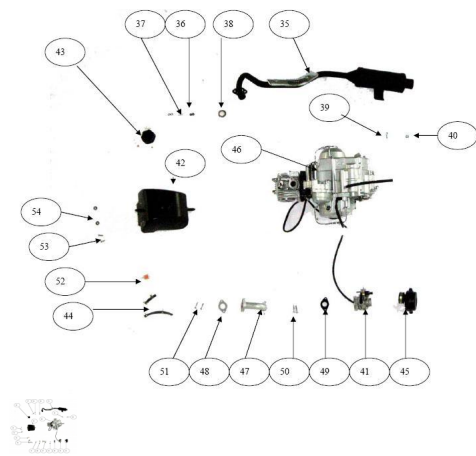

CONJUNTO CAÑO DE ESCAPE, CARBURADOR, FILTRO DE AIRE

Calificación Sin calificación

Precio

Modificador de variación de precio

Precio base con impuestos

Precio con descuento

Precio de venta con descuento

Precio de venta

Precio de venta sin impuestos

Descuento

Cantidad de impuesto

[Haga una pregunta del producto](#)

Descripción	Ref.	Título	Código
	35	CAÑO DE ESCAPE	
	36	TUERCA ESCAPE M6	
	37	RESORTE JUNTA	
	38	JUNTA ESCAPE	

Ref.	Título	Código
39	TORNILLO M8 X 20	
40	TORNILLO	
41		
42	TANQUE DE COMB USTIBLE	
43	TAPA TANQUE DE COMB USTIBLE	
44	TUBO CON DUCCIÓN	
45	FILTRO DE AIRE	
46	C. MOTOR ARMADO FX 110 CARGO	
47	EMPALME	
48		
49		
50	TORNILLO M6 X 25	
51	TORNILLO M6 X 30	
52	FILTRO DE	
53	TORNILLO	
54	JUNTA Ø 6	