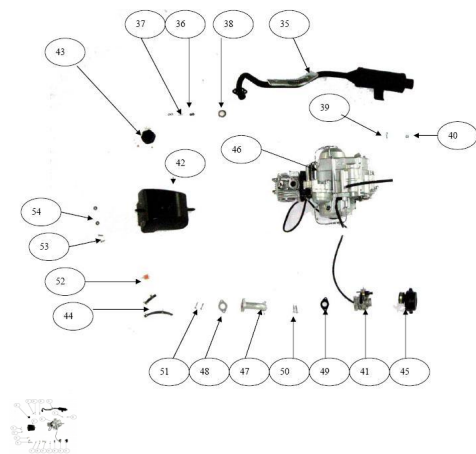

CONJUNTO CAÑO DE ESCAPE, CARBURADOR, FILTRO DE AIRE

Calificación Sin calificación

Precio

Modificador de variación de precio

Precio base con impuestos

Precio con descuento

Precio de venta con descuento

Precio de venta

Precio de venta sin impuestos

Descuento

Cantidad de impuesto

[Haga una pregunta del producto](#)

Descripción	Ref.	Título	Código
	35	CAÑO DE ESCAPE	
	36	TUERCA ESCAPE M6	
	37	RESORTE JUNTA	
	38	JUNTA ESCAPE	

Ref.	Título	Código
39	TORNILLO M8 X 20	
40	TORNILLO	
41		
42	TANQUE DE COMB USTIBLE	
43	TAPA TANQUE DE COMB USTIBLE	
44	TUBO CON DUCCIÓN	
45	FILTRO DE AIRE	
46	C. MOTOR ARMADO FX 110 CARGO	
47	EMPALME	
48		
49		
50	TORNILLO M6 X 25	
51	TORNILLO M6 X 30	
52	FILTRO DE	
53	TORNILLO	
54	JUNTA Ø 6	