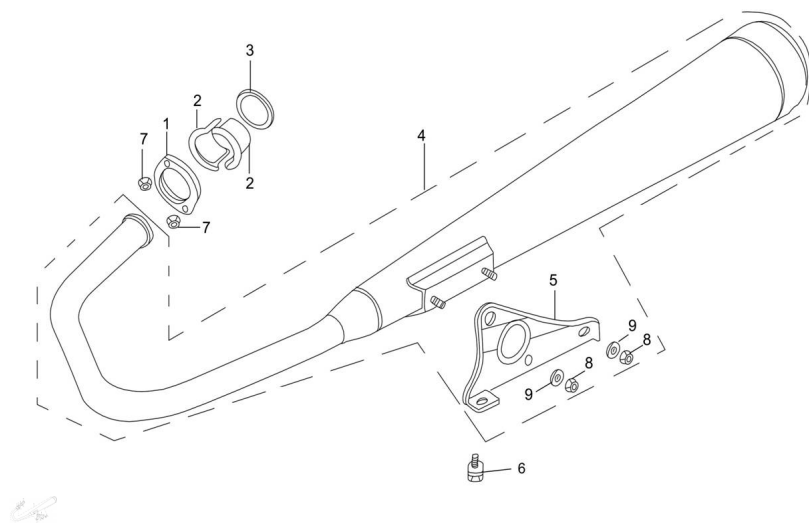

CONJUNTO CAÑO DE ESCAPE

Calificación Sin calificación

Precio

Modificador de variación de precio

Precio base con impuestos

Precio con descuento

Precio de venta con descuento

Precio de venta

Precio de venta sin impuestos

Descuento

Cantidad de impuesto

[Haga una pregunta del producto](#)

Descripción

Ref.	Título	Código
1	BRIDA DE ESCAPE	28-18442
2	MEDIA CAÑA SUJETA ESCAPE	28-18441
3	JUNTA DE ESCAPE	28-18211
4	SILENCIA	28-18300

ESTRUCTURA : CONJUNTO CAÑO DE ESCAPE

Ref.	Título	Código
	DOR	
5	SOPORTE SILENCIA DOR	28-18711
6	TORNILLO M6 X 20	28-GB/T16 674
7	TUERCA DEL ESPA RRAGO DE BRIDA M6	28-GB/T61 70
8	TUERCA DEL ESPA RRAGO DE BRIDA M6	28-GB/T61 70
9	ARANDEL A RESORTE Ø8	28-GB/T93