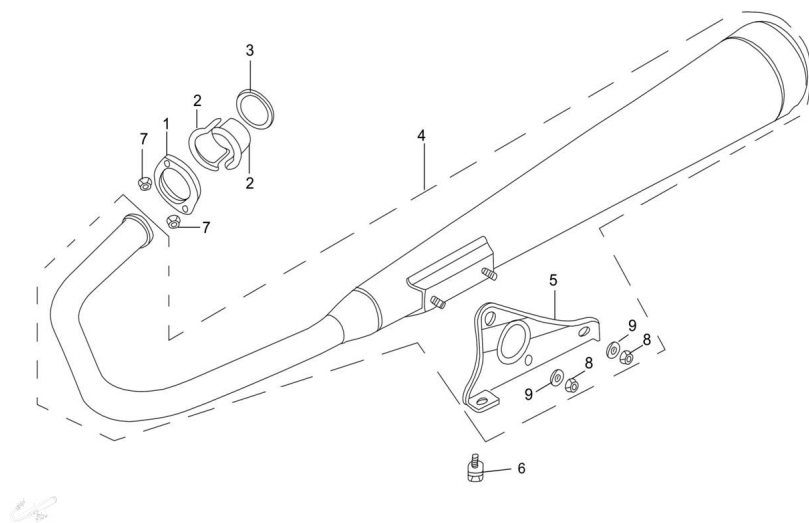

## CONJUNTO CAÑO DE ESCAPE

Calificación Sin calificación

**Precio**

Modificador de variación de precio

Precio base con impuestos

Precio con descuento

Precio de venta con descuento

Precio de venta

Precio de venta sin impuestos

Descuento

Cantidad de impuesto

[Haga una pregunta del producto](#)

Descripción

Ref.	Título	Código
1	BRIDA DE ESCAPE	28-18442
2	MEDIA CAÑA SUJETA ESCAPE	28-18441
3	JUNTA DE ESCAPE	28-18211
4	SILENCIA	28-18300

**ESTRUCTURA : CONJUNTO CAÑO DE ESCAPE**

---

<b>Ref.</b>	<b>Título</b>	<b>Código</b>
	DOR	
5	SOPORTE SILENCIA DOR	28-18711
6	TORNILLO M6 X 20	28-GB/T16 674
7	TUERCA DEL ESPA RRAGO DE BRIDA M6	28-GB/T61 70
8	TUERCA DEL ESPA RRAGO DE BRIDA M6	28-GB/T61 70
9	ARANDEL A RESORTE Ø8	28-GB/T93