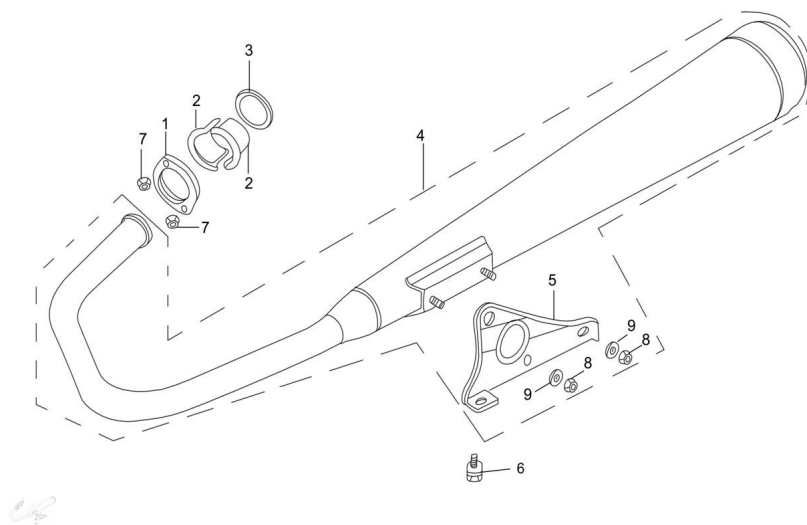

CONJUNTO CAÑO DE ESCAPE

Rating: Not Rated Yet

Price:

Variant price modifier:

Base price with tax:

Price with discount:

Salesprice with discount:

Sales price:

Sales price without tax:

Discount:

Tax amount:

[Ask a question about this product](#)

Description

| Ref. | Título | Código |
|------|--------------------------|----------|
| 1 | BRIDA DE ESCAPE | 28-18442 |
| 2 | MEDIA CAÑA SUJETA ESCAPE | 28-18441 |
| 3 | JUNTA DE ESCAPE | 28-18211 |
| 4 | SILENCIA | 28-18300 |

ESTRUCTURA : CONJUNTO CAÑO DE ESCAPE

| Ref. | Título | Código |
|-------------|---|------------------|
| | DOR | |
| 5 | SOPORTE SILENCIA DOR | 28-18711 |
| 6 | TORNILLO M6 X 20 | 28-GB/T16 674 |
| 7 | TUERCA DEL ESPA RRAGO DE BRIDA M6 | 28-GB/T61 70 |
| 8 | TUERCA DEL ESPA RRAGO DE BRIDA M6 | 28-GB/T61 70 |
| 9 | ARANDEL A RESORTE Ø8 | 28-GB/T93 |