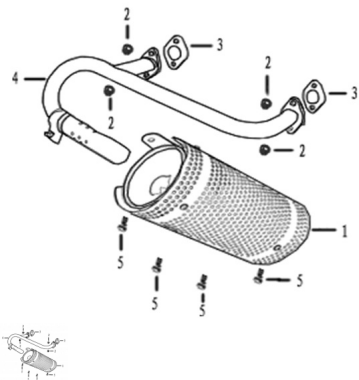

CONJUNTO CAÑO DE ESCAPE

Calificación Sin calificación

Precio

Modificador de variación de precio

Precio base con impuestos

Precio con descuento

Precio de venta con descuento

Precio de venta

Precio de venta sin impuestos

Descuento

Cantidad de impuesto

[Haga una pregunta del producto](#)

Descripción	Ref.	Título	Código
	1		G8-18100
	2	TUERCA M8 DE CAÑO DE ESCAPE	
	3	JUNTA CAÑO DE ESCAPE	G8-12255
	4	CAÑO DE ESCAPE	G8-18111
	5	TORNILLO M6x16	