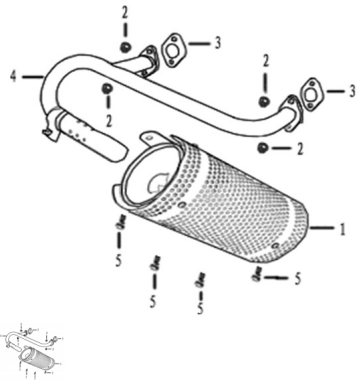

## CONJUNTO CAÑO DE ESCAPE

Calificación Sin calificación

**Precio**

Modificador de variación de precio

Precio base con impuestos

Precio con descuento

Precio de venta con descuento

Precio de venta

Precio de venta sin impuestos

Descuento

Cantidad de impuesto

[Haga una pregunta del producto](#)

Descripción	Ref.	Título	Código
	1		G8-18100
	2	TUERCA M8 DE CAÑO DE ESCAPE	
	3	JUNTA CAÑO DE ESCAPE	G8-12255
	4	CAÑO DE ESCAPE	G8-18111
	5	TORNILLO M6x16	