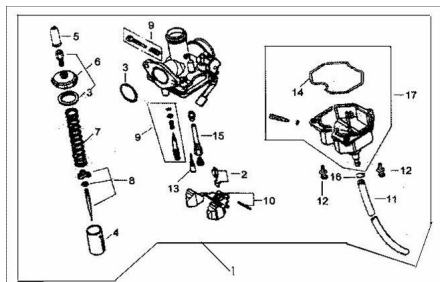

CONJUNTO CARBURADOR

Calificación Sin calificación

Precio

Modificador de variación de precio

Precio base con impuestos

Precio con descuento

Precio de venta con descuento

Precio de venta

Precio de venta sin impuestos

Descuento

Cantidad de impuesto

[Haga una pregunta del producto](#)

Descripción	Ref.	Título	Código
	1	CARBURADOR COMPLETO	53-16100
	2	VALVULA DE FLOTADOR	53-16130
	3	JUNTA	53-16115
	4	CORTINA	53-16110
	5	CAPUCHON CABLE	53-16163
	6	TRABA CORTINA	53-16152
	7	RESORTE CORTINA DE CARBURADOR	53-16154
	8	AGUJA DE CORTINA CARBURADOR	53-16151