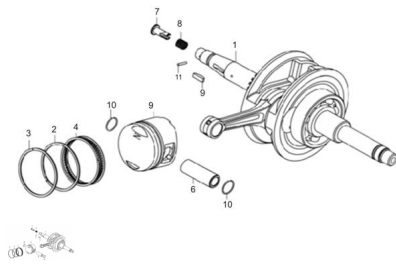

## CONJUNTO CIGÜEÑAL Y PISTON

Calificación Sin calificación

**Precio**

Modificador de variación de precio

Precio base con impuestos

Precio con descuento

Precio de venta con descuento

Precio de venta

Precio de venta sin impuestos

Descuento

Cantidad de impuesto

[Haga una pregunta del producto](#)

Descripción

Ref.	Título	Código
1	ARBOL DE LEVAS	73-41000
2	ARO PISTON 2	73-40004
3	ARO PISTON 1	73-40005
4	RASCADOR	73-42000
5	PISTON	73-40001
6	PERNO PISTON	73-40002
7	JUNTA PASO ACEITE	73-40011-1
8	RESORTE (ARBOL DE LEVAS)	73-40010-1
9	LLAVE CIRCULAR	73-40006
10	ANILLO SEEGER (PERNO PISTON)	73-40003
11	PASADOR 2X11.5	73-40009