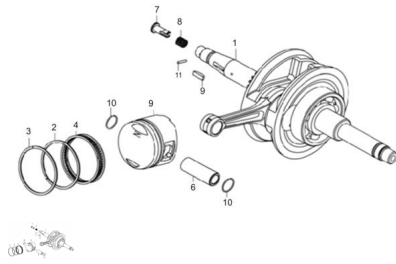

CONJUNTO CIGÜEÑAL Y PISTON

Calificación Sin calificación

Precio

Modificador de variación de precio

Precio base con impuestos

Precio con descuento

Precio de venta con descuento

Precio de venta

Precio de venta sin impuestos

Descuento

Cantidad de impuesto

[Haga una pregunta del producto](#)

Descripción

	Ref.	Título	Código
1		ARBOL DE LEVAS	73-41000
2		ARO PISTON 2	73-40004
3		ARO PISTON 1	73-40005
4		RASCADOR	73-42000
5		PISTON	73-40001
6		PERNO PISTON	73-40002
7		JUNTA PASO ACEITE	73-40011-1
8		RESORTE (ARBOL DE LEVAS)	73-40010-1
9		LLAVE CIRCULAR	73-40006
10		ANILLO SEEGER (PERNO PISTON)	73-40003
11		PASADOR 2X11.5	73-40009