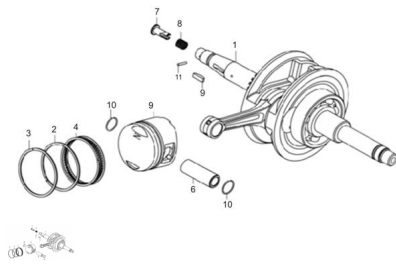

## CONJUNTO CIGÜEÑAL Y PISTON

Calificación Sin calificación

**Precio**

Modificador de variación de precio

Precio base con impuestos

Precio con descuento

Precio de venta con descuento

Precio de venta

Precio de venta sin impuestos

Descuento

Cantidad de impuesto

[Haga una pregunta del producto](#)

Descripción

	Ref.	Título	Código
1		ARBOL DE LEVAS	73-41000
2		ARO PISTON 2	73-40004
3		ARO PISTON 1	73-40005
4		RASCADOR	73-42000
5		PISTON	73-40001
6		PERNO PISTON	73-40002
7		JUNTA PASO ACEITE	73-40011-1
8		RESORTE (ARBOL DE LEVAS)	73-40010-1
9		LLAVE CIRCULAR	73-40006
10		ANILLO SEEGER (PERNO PISTON)	73-40003
11		PASADOR 2X11.5	73-40009