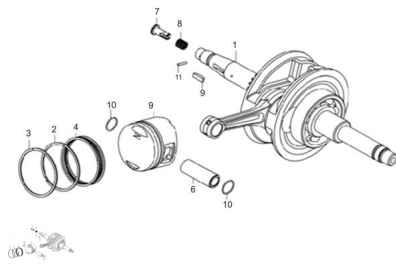

CONJUNTO CIGÜEÑAL Y PISTON

Calificación Sin calificación

Precio

Modificador de variación de precio

Precio base con impuestos

Precio con descuento

Precio de venta con descuento

Precio de venta

Precio de venta sin impuestos

Descuento

Cantidad de impuesto

[Haga una pregunta del producto](#)

Descripción

Ref.	Título	Código
1	ARBOL DE LEVAS	73-41000
2	ARO PISTON 2	73-40004
3	ARO PISTON 1	73-40005
4	RASCADOR	73-42000
5	PISTON	73-40001
6	PERNO PISTON	73-40002
7	JUNTA PASO ACEITE	73-40011-1
8	RESORTE (ARBOL DE LEVAS)	73-40010-1
9	LLAVE CIRCULAR	73-40006
10	ANILLO SEEGER (PERNO PISTON)	73-40003
11	PASADOR 2X11.5	73-40009