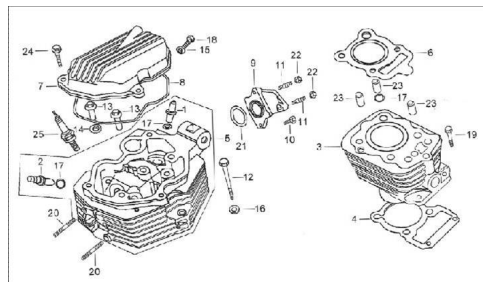

CONJUNTO CILINDRO

Calificación Sin calificación

Precio

Modificador de variación de precio

Precio base con impuestos

Precio con descuento

Precio de venta con descuento

Precio de venta

Precio de venta sin impuestos

Descuento

Cantidad de impuesto

[Haga una pregunta del producto](#)

Descripción	Ref.	Título	Código
	1	GUIA VALVULA DE ADMISION	53-14804
	2	GUIA VALVULA DE ESCAPE	53-14904
	3	CILINDRO	53-12100
	4	JUNTA DE CILINDRO INFERIOR	53-12101
	5	TAPA DE CILINDRO	53-12200
	6	JUNTA TAPA DE CILINDRO	53-12201
	7	TAPA D VALVULAS	53-12301
	8	JUNTA	53-12202