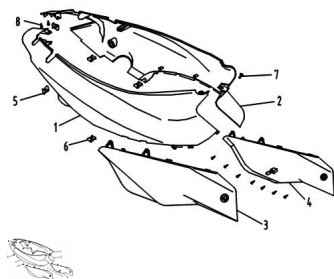

CONJUNTO COBERTOR TRASERO

Calificación Sin calificación

Precio

Modificador de variación de precio

Precio base con impuestos

Precio con descuento

Precio de venta con descuento

Precio de venta

Precio de venta sin impuestos

Descuento

Cantidad de impuesto

[Haga una pregunta del producto](#)

Descripción

Ref.	Título	Código
1	TAPA LATERAL DERECHA NARANJA	84-43721NA
1	TAPA LATERAL DERECHA AZUL	84-43721AZ
1	TAPA LATERAL DERECHA GRIS	84-43721GR
1	TAPA LATERAL DERECHA NEGRO	84-43721NE
1	TAPA LATERAL DERECHA ROJO	84-43721RO
1	TAPA LATERAL DERECHA BLANCA CALCO ROJA	140-800-5RO
1	TAPA LATERAL DERECHA BLANCA CALCO AZUL	140-800-5AZ
1	TAPA LATERAL DERECHA BLANCA CALCO VERDE	140-800-5VE
2	TAPA LATERAL IZQUIERDA NARANJA	84-43711NA
2	TAPA LATERAL IZQUIERDA AZUL	84-43711AZ
2	TAPA LATERAL IZQUIERDA GRIS	84-43711GR
2	TAPA LATERAL IZQUIERDA NEGRO	84-43711NE
2	TAPA LATERAL IZQUIERDA ROJO	84-43711RO

ESTRUCTURA : CONJUNTO COBERTOR TRASERO

	Ref.	Título		Código
2		TAPA LATERAL IZQUIERDA BLANCA	140-800-6	
2		TAPA LATERAL IZQUIERDA BLANCA CALCO ROJA	140-800-6RO	
2		TAPA LATERAL IZQUIERDA BLANCA CALCO VERDE	140-800-6VE	
2		TAPA LATERAL IZQUIERDA BLANCA CALCO AZUL	140-800-6AZ	
3		TAPA LATERAL INFERIOR TRASERO DERECHO	50-43311	
4		TAPA LATERAL INFERIOR TRASERO IZQUIERDO	50-43411	
5		TUERCA ST4.2	50-QC/T3-3	
6		TUERCA M5	50-93261-2	
7		TORNILLO M5X16	50-93331-2	
8		TORNILLO ST3.8X10	50-GB/T8-18	