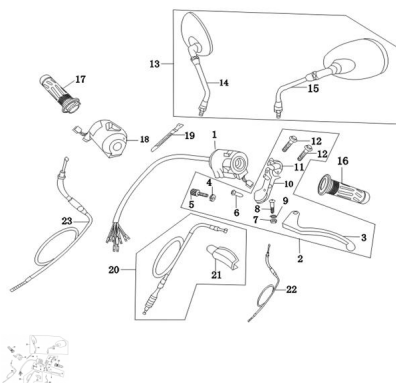

CONJUNTO COMANDO MANILLARES

Calificación Sin calificación

Precio

Modificador de variación de precio

Precio base con impuestos

Precio con descuento

Precio de venta con descuento

Precio de venta

Precio de venta sin impuestos

Descuento

Cantidad de impuesto

[Haga una pregunta del producto](#)

Descripción	Ref.	Título	Código
	1	C. COMAN DOS	74-27139
	2	CONJ. PALANCA	74-27151
	3	PALANCA DE EMBRA GUE	74-27152
	4	TUERCA	74-27155
	5	TORNILLO	74-27156
	7	TUERCA H	74-38040

ESTRUCTURA : CONJUNTO COMANDO MANILLARES

Ref.	Título	Código
8	TORNILLO DE PALANCA	74-27153
9		74-38045
10	PALANCA DE EMBRA GUE	74-27152
11	SOPORTE DE PALANCA IZQ	74-27154
12	TORNILLO M8x25	74-38014
13	CONJ. ESPEJO R	74-36049
14	ESPEJO R	74-36053
15	ESPEJO R	74-36050
16		74-32018
17	CONJ, AC	74-32019
18	C. COMAN DOS	74-27159
19	BANDA SUJECION	74-38097
20	CONJ. CABLE DE	74-32024
21	GOMA PR	74-32082
22	CONJ. CABLE CEBADOR	74-32032
23	CONJ. CABLE AC	74-17121