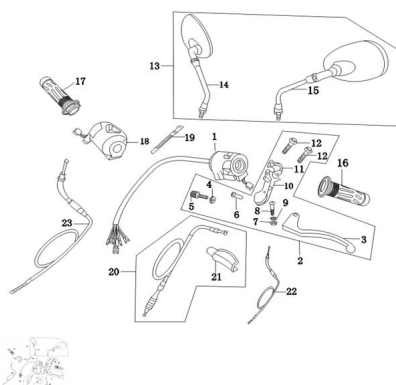

CONJUNTO COMANDO MANILLARES

Calificación Sin calificación

Precio

Modificador de variación de precio

Precio base con impuestos

Precio con descuento

Precio de venta con descuento

Precio de venta

Precio de venta sin impuestos

Descuento

Cantidad de impuesto

[Haga una pregunta del producto](#)

Descripción	Ref.	Título	Código
	1	C. COMAN DOS	74-27139
	2	CONJ. PALANCA	74-27151
	3	PALANCA DE EMBRA GUE	74-27152
	4	TUERCA	74-27155
	5	TORNILLO	74-27156
	7	TUERCA H	74-38040

ESTRUCTURA : CONJUNTO COMANDO MANILLARES

Ref.	Título	Código
8	TORNILLO DE PALANCA	74-27153
9		74-38045
10	PALANCA DE EMBRA GUE	74-27152
11	SOPORTE DE PALANCA IZQ	74-27154
12	TORNILLO M8x25	74-38014
13	CONJ. ESPEJO R	74-36049
14	ESPEJO R	74-36053
15	ESPEJO R	74-36050
16		74-32018
17	CONJ, AC	74-32019
18	C. COMAN DOS	74-27159
19	BANDA SUJECION	74-38097
20	CONJ. CABLE DE	74-32024
21	GOMA PR	74-32082
22	CONJ. CABLE CEBADOR	74-32032
23	CONJ. CABLE AC	74-17121