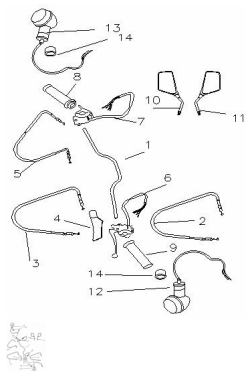

CONJUNTO COMANDOS

Calificación Sin calificación

Precio

Modificador de variación de precio

Precio base con impuestos

Precio con descuento

Precio de venta con descuento

Precio de venta

Precio de venta sin impuestos

Descuento

Cantidad de impuesto

[Haga una pregunta del producto](#)

Descripción

Ref.	Título	Código
1	MANUBRIO MADASS	31-800001
2	CABLE ACELERADOR MADASS	31-816000
3	CABLE EMBRAGUE MADASS	31-812000
4	TAPA PALANCA DE EMBRAGUE MADASS	31-700009
5	CABLE CEBADOR MADASS	31-813000
6	PALANCA DE EMBRAGUE MADASS	31-421000
7	COMANDO DE LUCES DERECHO MADASS	31-422000
8	PUÑO DERECHO MADASS	31-423300
9	PUÑO IZQUIERDO MADASS	31-423200
10	ESPEJO IZQUIERDO MADASS	31-902100
11	ESPEJO DERECHO MADASS	31-902200
12	LUZ DE GIRO DELANTERA IZQUIERDA MADASS	31-413100
13	LUZ DE GIRO DELANTERA DERECHA MADASS	31-413200
14	BUJE PROTECTOR LUZ DE GIRO DELANTERA MADASS	31-700008