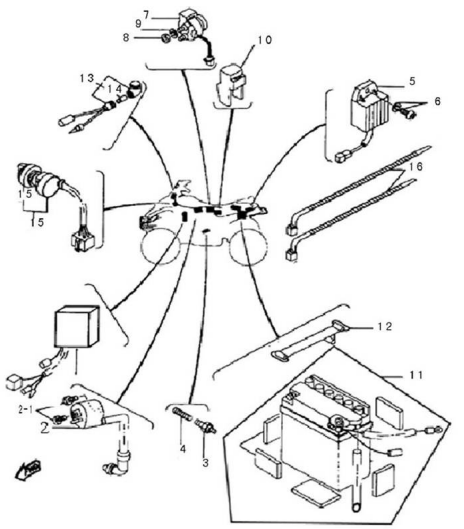

CONJUNTO COMPONENTE ELECTRICOS

Calificación Sin calificación

Precio

Modificador de variación de precio

Precio base con impuestos

Precio con descuento

Precio de venta con descuento

Precio de venta

Precio de venta sin impuestos

Descuento

Cantidad de impuesto

[Haga una pregunta del producto](#)

Descripción	Ref.	Título	Código
	2-1	TAPA	1-305200
	1	C.D.I.	1-306000
	2	BOBINA DE ENCENDIDO	1-305000
	3	SWITCH FRENO TRASERO	1-324400
	4	RESORTE SWITCH	1-408272
	5		1-302000

ESTRUCTURA : CONJUNTO COMPONENTE ELECTRICOS

Ref.	Título	Código
6	TORNILLO M6 X 16	1-h10616-1
7	RELAY DE	1-301000
8	TUERCA M6 TAPA	1-m10600
9		1-q00600
10	C. RELAY	1-350000
11	C. BATERIA	1-303000
12	TIRANTE SUJECION BATERIA	1-303272
13		1-323014
14		1-307089
15	LLAVE DE	1-324100
16		1-307071
17		1-80090