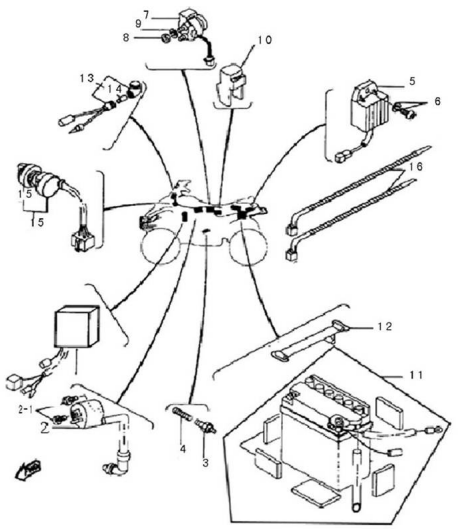

## CONJUNTO COMPONENTE ELECTRICOS

Calificación Sin calificación

**Precio**

Modificador de variación de precio

Precio base con impuestos

Precio con descuento

Precio de venta con descuento

Precio de venta

Precio de venta sin impuestos

Descuento

Cantidad de impuesto

[Haga una pregunta del producto](#)

Descripción	Ref.	Título	Código
	2-1	TAPA	1-305200
	1	C.D.I.	1-306000
	2	BOBINA DE ENCENDIDO	1-305000
	3	SWITCH FRENO TRASERO	1-324400
	4	RESORTE SWITCH	1-408272
	5		1-302000

**ESTRUCTURA : CONJUNTO COMPONENTE ELECTRICOS**

---

Ref.	Título	Código
6	TORNILLO M6 X 16	1-h10616-1
7	RELAY DE	1-301000
8	TUERCA M6 TAPA	1-m10600
9		1-q00600
10	C. RELAY	1-350000
11	C. BATERIA	1-303000
12	TIRANTE SUJECION BATERIA	1-303272
13		1-323014
14		1-307089
15	LLAVE DE	1-324100
16		1-307071
17		1-80090