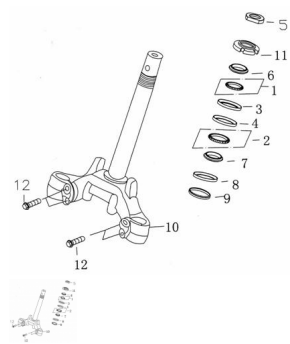

## CONJUNTO CRUCETA CON CAÑO VELA

Calificación Sin calificación

**Precio**

Modificador de variación de precio

Precio base con impuestos

Precio con descuento

Precio de venta con descuento

Precio de venta

Precio de venta sin impuestos

Descuento

Cantidad de impuesto

[Haga una pregunta del producto](#)

Descripción

Ref.	Título	Código
1	JAULA SUPERIOR PORTABOLILLAS DIRECCION	25-53210-FYG-00
2	JAULA INFERIOR PORTABOLILLAS DIRECCION	25-53220-FYG-00
3	CUBETA TUBO DE GIRO	25-53201-FYG-00
4	SOPORTE CUBETA TUBO DE GIRO	25-53202-FYG-00
5	TUERCA AUTOBLOQUEANTE SUJECCION CUBETA	25-53206-FYG-00
6	CUBETA SUPERIOR	25-53211-FYG-00
7	CUBETA INFERIOR	25-53212-FYG-00
8	GUARDAPOLVO HORQUILLA	25-53214-FYG-00
9	ARANDELA INFERIOR	25-53215-FYG-00
10	CRUCETA	25-53200-FYH-20
11	TUERCA AJUSTABLE	25-53207-FYG-00
12	TORNILLO SUJECCION CRUCETA	25-GB5787-86-11