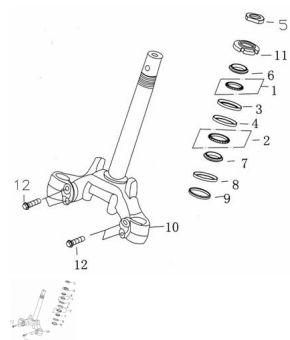

## CONJUNTO CRUCETA CON CAÑO VELA

Calificación Sin calificación

**Precio**

Modificador de variación de precio

Precio base con impuestos

Precio con descuento

Precio de venta con descuento

Precio de venta

Precio de venta sin impuestos

Descuento

Cantidad de impuesto

[Haga una pregunta del producto](#)

Descripción

Ref.	Título	Código
1	JAULA SUPERIOR PORTABOLILLAS DIRECCION	25-53210-FYG-00
2	JAULA INFERIOR PORTABOLILLAS DIRECCION	25-53220-FYG-00
3	CUBETA TUBO DE GIRO	25-53201-FYG-00
4	SOPORTE CUBETA TUBO DE GIRO	25-53202-FYG-00
5	TUERCA AUTOBLOQUEANTE SUJECCION CUBETA	25-53206-FYG-00
6	CUBETA SUPERIOR	25-53211-FYG-00
7	CUBETA INFERIOR	25-53212-FYG-00
8	GUARDAPOLVO HORQUILLA	25-53214-FYG-00
9	ARANDELA INFERIOR	25-53215-FYG-00
10	CRUCETA	25-53200-FYH-20
11	TUERCA AJUSTABLE	25-53207-FYG-00
12	TORNILLO SUJECCION CRUCETA	25-GB5787-86-11