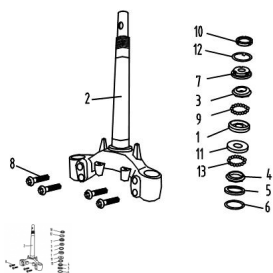

CONJUNTO CRUCETA CON CAÑO VELA

Calificación Sin calificación

Precio

Modificador de variación de precio

Precio base con impuestos

Precio con descuento

Precio de venta con descuento

Precio de venta

Precio de venta sin impuestos

Descuento

Cantidad de impuesto

[Haga una pregunta del producto](#)

Descripción

Ref.	Título	Código
1	PISTA SUPERIOR GUÍA BOLILLAS DE DIRECCION	50-51952
2	CRUCETA CON CAÑO VELA	50-51210
3	PISTA SUPERIOR CUBRE BOLILLAS DE DIRECCION	50-51951
4	PISTA INFERIOR GUÍA BOLILLAS DE DIRECCION	50-51954
5	GUARDAPOLVO SISTEMA DE DIRECCION	50-51973
6	ARANDELA PLANA III	50-93543
7	SISTEMA DE AJUSTE DE DIRECCION	50-93240
8	TORNILLO M10X1.25X45	50-GB/T1
9	CANASTA DE BOLILLAS SUPERIOR	50-51950
10	TUERCA DE BLOQUEO I	50-93216-1
11	PISTA INFERIOR CUBRE BOLILLAS DE DIRECCION	50-51953
12	ARANDELA DE TOPE DE TUERCA DE AJUSTE	50-51976
13	CANASTA DE BOLILLAS INFERIOR	50-51960