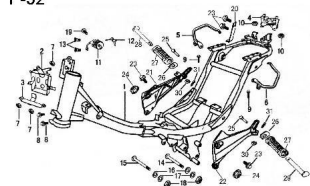

## CONJUNTO CUADRO

P-52

Rating: Not Rated Yet

**Price:**

Variant price modifier:

Base price with tax:

Price with discount:

Salesprice with discount:

### Description

	Ref.	Título	Código
1		CUADRO	52-51200
2		BASE PARA BATERIA	52-5129A
3		CUÑA PARA SOPORTE DE BATERIA	52-51242
4		TOPE DE ASIENTO	52-5120A
5		MANIJA DE SUJECION TRASERA DERECHA	52-72219
6		MANIJA DE SUJECION TRASERA IZQUIERDA	52-72218
7		TUERCA M5	52-GB/T6177.1-2
8		TORNILLO M6X12	52-GB/T16674-25
9		TORNILLO M6X12	52-GB/T16674-26
10		TUERCA M8	52-GB/T6177.1-1
11		TAMBOR Llave DE CONTACTO	52-37400
12		LLAVE DE CONTACTO	52-37406
13		TORNILLO	52-GB/T819.1-1
14		TORNILLO M8X105	52-GB/T5782-2
15		TORNILLO M8X135	52-GB/T5782-3
16		ARANDELA 8	52-GB/T97.1-1
17		ARANDELA 8	52-GB/T93-4
18		TUERCA M8	52-GB/T6170
19		TORNILLO M6X16	52-GB/T16674-27
20		PLACA DE ENGANCHE DEL SILENCIADOR	52-51106

## ESTRUCTURA : CONJUNTO CUADRO

---

	Ref.	Título		Código
21		SOPORTE DE PEDAL APOYA PIE TRASERO DER	52-54310	
22		SOPORTE DE PEDAL APOYA PIE TRASERO IZQ	52-54110	
23		TORNILLO M8X16	52-GB/T16674-28	
24		TUERCA M10X1.25	52-GB/T6177-4	
25		PERNO CONECTOR	52-GB/T882	
26		ARANDELA DEL APOYAPIE	52-54413	
27		COBERTOR DE GOMA DEL APOYAPIE	52-54412	
28		EJE DERECHO DEL APOYA PIE TRASERO	52-54510	
29		EJE IZQUIERDO DEL APOYA PIE TRASERO	52-54410	
30		ARANDELA	52-GB/T97.1-2	
31		PERNO RANURADO 1,6X1,25	52-GB/T91-4	