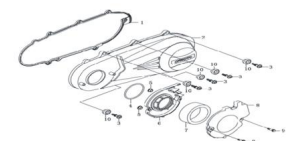

CONJUNTO CUBIERTA DE MOTOR IZQUIERDA

Calificación Sin calificación
Precio
Modificador de variación de precio

Precio base con impuestos

Precio con descuento

Precio de venta con descuento

Precio de venta

Precio de venta sin impuestos

Descuento

Cantidad de impuesto

[Haga una pregunta del producto](#)

Descripción

| | Ref. | Título | | Código |
|----|------|-----------------------|----------|--------|
| 1 | | CRUCETA CON CAÑO VELA | 74-80180 | |
| 2 | | CRUCETA CON CAÑO VELA | 74-80180 | |
| 3 | | CRUCETA CON CAÑO VELA | 74-80180 | |
| 4 | | CRUCETA CON CAÑO VELA | 74-80180 | |
| 5 | | CRUCETA CON CAÑO VELA | 74-80180 | |
| 6 | | CRUCETA CON CAÑO VELA | 74-80180 | |
| 7 | | CRUCETA CON CAÑO VELA | 74-80180 | |
| 8 | | CRUCETA CON CAÑO VELA | 74-80180 | |
| 9 | | CRUCETA CON CAÑO VELA | 74-80180 | |
| 10 | | CRUCETA CON CAÑO VELA | 74-80180 | |