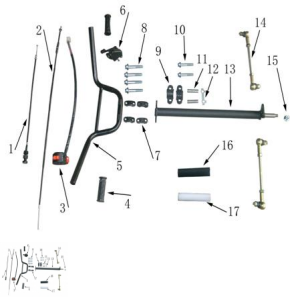

## CONJUNTO DIRECCION

Calificación Sin calificación

**Precio**

Modificador de variación de precio

Precio base con impuestos

Precio con descuento

Precio de venta con descuento

Precio de venta

Precio de venta sin impuestos

Descuento

Cantidad de impuesto

[Haga una pregunta del producto](#)

Descripción	Ref.	Título	Código
	1	CABLE DE CEBADOR 420/45	
	2	CABLE DE	
	3	SWITCH DE TRES P	
	4	PUÑOS	
	5	MANILLAR	

---

Ref.	Título	Código	
	6		
	7	SOPORTE DE MANILLAR	
	8	BULON M8X50	
	9	SOPORTE DE COLUMNA DE	
	10	BULON M8X60	
	11	RODILLO DE COLUMNA DE	
	12	PLACA FIJADORA	
	13	COLUMNA DE	
	14	CONJ. DE	
	15	TUERCA A	
	16		
	17	TUBO DE ESPONJA	