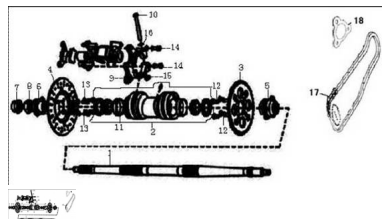

CONJUNTO EJE TRASERO

Calificación Sin calificación

Precio

Modificador de variación de precio

Precio base con impuestos

Precio con descuento

Precio de venta con descuento

Precio de venta

Precio de venta sin impuestos

Descuento

Cantidad de impuesto

[Haga una pregunta del producto](#)

Descripción	Ref.	Título	Código
	2-1		1-80065
	2-2	RETEN	1-80070
	1	EJE TRASERO	1-204204
	2	C. EJE TRASERO ARMADO	1-206000
	3	CORONA	1-405201
	4	DISCO DE FRENO	1-411001
	5		1-403101
	6	ANCLAJE DISCO DE FRENO	1-411074
	7	TUERCA	1-407074
	8	TUERCA	1-407073
	9		1-411072

ESTRUCTURA : CONJUNTO EJE TRASERO

Ref.	Título	Código	
10	TORNILLO M8 X 85		1-SB0885
11	BUJE		1-204216
12	TORNILLO		1-80075
13	TORNILLO M8 X 16		1-D008016
14	TORNILLO M8 X 22		1-D00822
15	TUERCA M8		
16			1-Q00800
17	CADENA		1-203100