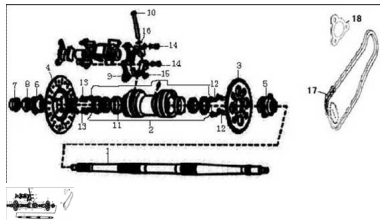

CONJUNTO EJE TRASERO

Calificación Sin calificación

Precio

Modificador de variación de precio

Precio base con impuestos

Precio con descuento

Precio de venta con descuento

Precio de venta

Precio de venta sin impuestos

Descuento

Cantidad de impuesto

[Haga una pregunta del producto](#)

Descripción	Ref.	Título	Código
	2-1		1-80065
	2-2	RETEN	1-80070
	1	EJE TRASERO	1-204204
	2	C. EJE TRASERO ARMADO	1-206000
	3	CORONA	1-405201
	4	DISCO DE FRENO	1-411001
	5		1-403101
	6	ANCLAJE DISCO DE FRENO	1-411074
	7	TUERCA	1-407074
	8	TUERCA	1-407073
	9		1-411072

ESTRUCTURA : CONJUNTO EJE TRASERO

Ref.	Título	Código	
10	TORNILLO M8 X 85		1-SB0885
11	BUJE		1-204216
12	TORNILLO		1-80075
13	TORNILLO M8 X 16		1-D008016
14	TORNILLO M8 X 22		1-D00822
15	TUERCA M8		
16			1-Q00800
17	CADENA		1-203100