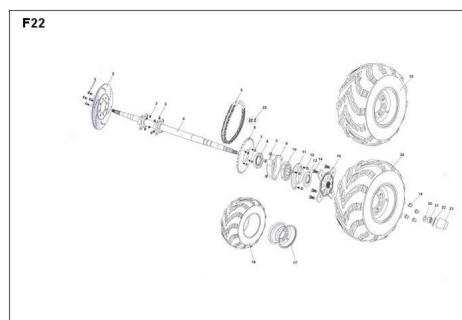

CONJUNTO EJE TRASERO

Calificación Sin calificación

Precio

Modificador de variación de precio

Precio base con impuestos

Precio con descuento

Precio de venta con descuento

Precio de venta

Precio de venta sin impuestos

Descuento

Cantidad de impuesto

[Haga una pregunta del producto](#)

Descripción	Ref.	Título	Código
	1	TORNILLO	
	2	DISCO DE FRENO TRASERO DERECHO	
	3	TUERCA A	
	4	EJE TRASERO	
	5	CADENA	

ESTRUCTURA : CONJUNTO EJE TRASERO

Ref.	Título	Código
		DE TRANS MISION
6	CORONA DE TRANS MISION	
7	TORNILLO	
8	SELLO 50X34-7	
9	JUEGO CAMPANA DE EJE TRASERO	
10	RULEMAN 6206	
11	RULEMAN PRINCIPAL	
12	TORNILLO	
13	SELLO DUAL 42X30-7	
14	TORNILLO	
15	CUBO MASA RUEDA TRASERA	
16	RUEDA TRASERA DERECHA 22X10-10	
17	LLANTA DE ALUMINIO TRASERA	
18	TUERCA A	
19		
20		
21	TUERCA	

Ref.	Título	Código
		CASTILLO M16
22	CHAVETA 3X30	
23		
24		
25	VINCULO MAESTRO DE CADENA	