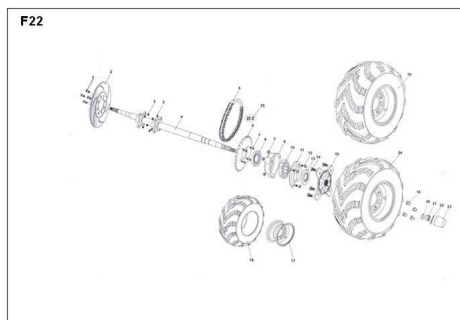

## CONJUNTO EJE TRASERO

Calificación Sin calificación

**Precio**

Modificador de variación de precio

Precio base con impuestos

Precio con descuento

Precio de venta con descuento

Precio de venta

Precio de venta sin impuestos

Descuento

Cantidad de impuesto

[Haga una pregunta del producto](#)

Descripción	Ref.	Título	Código
	1	TORNILLO	
	2	DISCO DE FRENO TRASERO DERECHO	
	3	TUERCA A	
	4	EJE TRASERO	
	5	CADENA	

**ESTRUCTURA : CONJUNTO EJE TRASERO**

Ref.	Título	Código
		DE TRANS MISION
6	CORONA DE TRANS MISION	
7	TORNILLO	
8	SELLO 50X34-7	
9	JUEGO CAMPANA DE EJE TRASERO	
10	RULEMAN 6206	
11	RULEMAN PRINCIPAL	
12	TORNILLO	
13	SELLO DUAL 42X30-7	
14	TORNILLO	
15	CUBO MASA RUEDA TRASERA	
16	RUEDA TRASERA DERECHA 22X10-10	
17	LLANTA DE ALUMINIO TRASERA	
18	TUERCA A	
19		
20		
21	TUERCA	

Ref.	Título	Código
		CASTILLO M16
22	CHAVETA 3X30	
23		
24		
25	VINCULO MAESTRO DE CADENA	