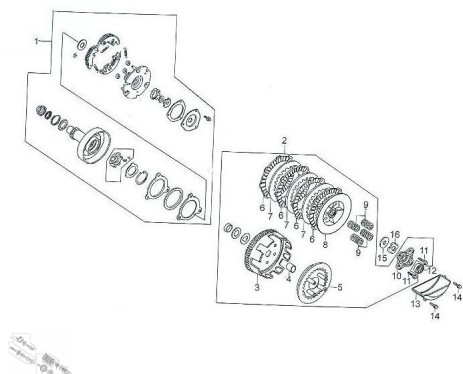

## CONJUNTO EMBRAGUE (DOBLE) -ZB 125 / DUE

Rating: Not Rated Yet

**Price:**

Variant price modifier:

Base price with tax:

Price with discount:

Salesprice with discount:

Sales price:

### Description

Ref.	Título	Código
1	CONJUNTO EMBRAGUE PRIMARIO	89-22500-HZ31
2	CONJUNTO EMBRAGUE	89-22100-HZ31
3	PLATO EMBRAGUE MOTOR	89-22110-HZ31
4	ARO DE FIJACIÓN	89-22103-G011
5	DISCO CONDUCTOR	89-22102-G011
6	DISCO ROZAMIENTO	89-2213A-G011
7	PLATO, MOTOR	89-22201-HZ31
8	PLATO DE PRESIÓN	89-22224-G011
9	RESORTE	89-22224-I096
10	DISCO FINAL DE EMBRAGUE	89-22121-G011

MOTOR : CONJUNTO EMBRAGUE (DOBLE) -ZB 125 / DUE

---

	Ref.	Título	Código
11		TORNILLO M6X22	89-B16674
12		TORNILLO M6X16	89-B057830006
13		RODAMIENTO 6001	89-92102-00
14		RETEN	89-2211B-G011
15		ARANDELA	89-22111-G011
16		TUERCA	89-22112-G011