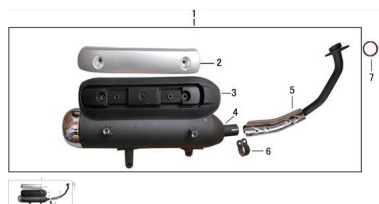

CONJUNTO ESCAPE ARMADO

Calificación Sin calificación

Precio

Modificador de variación de precio

Precio base con impuestos

Precio con descuento

Precio de venta con descuento

Precio de venta

Precio de venta sin impuestos

Descuento

Cantidad de impuesto

[Haga una pregunta del producto](#)

Descripción

	Ref.	Título		Código
1		Escape		115-18230
2		Protector de escape		115-18231
3		Soporte protector escape		115-18211
4		Silenciador Styler 250 Cruiser		115-18300
5		Salida de escape con protector		115-18200
6		Abrazadera de escape		115-18230-1
7		Anillo sellador		115-18030