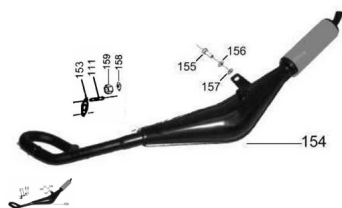

## CONJUNTO ESCAPE

Calificación Sin calificación

**Precio**

Modificador de variación de precio

Precio base con impuestos

Precio con descuento

Precio de venta con descuento

Precio de venta

Precio de venta sin impuestos

Descuento

Cantidad de impuesto

[Haga una pregunta del producto](#)

Descripción

Ref.	Título	Código
111	Espárrago sujeción caño escape	R270320915
153	Junta caño de escape	R230319020
154	C. Escape y silenciador Crazy monomarcha	R110335010
155	Tornillo cabeza hexagonal M8 x 20	512008
156	Arandela grower ø8	200408
157	Arandela plana ø8	100408
158	Arandela grower ø6	200306
159	Tuerca hexagonal M6	600606