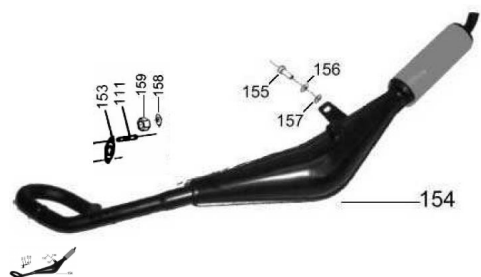

## CONJUNTO ESCAPE

Calificación Sin calificación

**Precio**

Modificador de variación de precio

Precio base con impuestos

Precio con descuento

Precio de venta con descuento

Precio de venta

Precio de venta sin impuestos

Descuento

Cantidad de impuesto

[Haga una pregunta del producto](#)

Descripción

Ref.	Título	Código
111	Espárrago sujeción caño escape	R270320915
153	Junta caño de escape	R230319020
154	C. Escape y silenciador	R110335000
155	Tornillo cabeza hexagonal M8 x 20	512008
156	Arandela grower ø8	200408
157	Arandela plana ø8	100408
158	Arandela grower ø6	200306
159	Tuerca hexagonal M6	600606