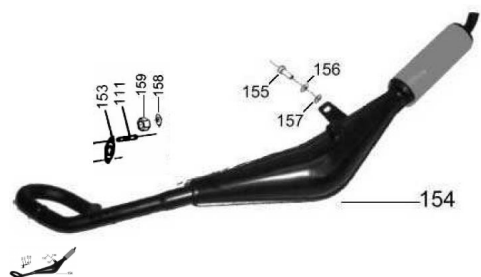

CONJUNTO ESCAPE

Calificación Sin calificación

Precio

Modificador de variación de precio

Precio base con impuestos

Precio con descuento

Precio de venta con descuento

Precio de venta

Precio de venta sin impuestos

Descuento

Cantidad de impuesto

[Haga una pregunta del producto](#)

Descripción

Ref.	Título	Código
111	Espárrago sujeción caño escape	R270320915
153	Junta caño de escape	R230319020
154	C. Escape y silenciador	R110335000
155	Tornillo cabeza hexagonal M8 x 20	512008
156	Arandela grower ø8	200408
157	Arandela plana ø8	100408
158	Arandela grower ø6	200306
159	Tuerca hexagonal M6	600606