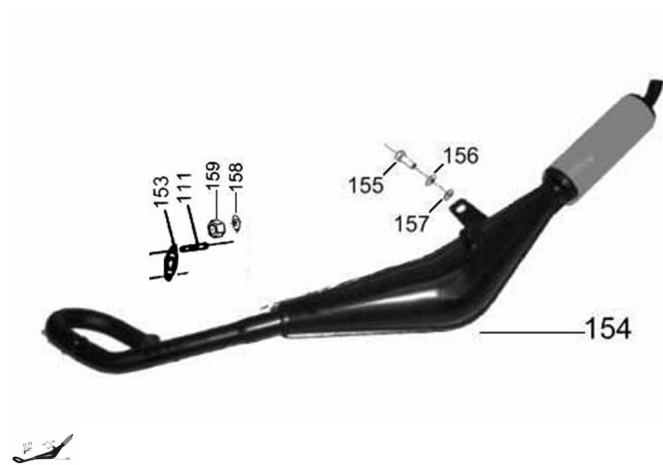

CONJUNTO ESCAPE

Calificación Sin calificación

Precio

Modificador de variación de precio

Precio base con impuestos

Precio con descuento

Precio de venta con descuento

Precio de venta

Precio de venta sin impuestos

Descuento

Cantidad de impuesto

[Haga una pregunta del producto](#)

Descripción

Ref.	Título	Código
153	Junta caño de escape	R230319020
154	C. ESCAPE SILENCIADOR CRAZY 4T PINTADO	R110335005FN
155	TORNILLO CABEZA HEXAGONAL M8 X 20	R512008
156	ARANDELA GROWER Ø 8	R200408
157	ARANDELA PLANA Ø 8	R100408
158	ARANDELA GROWER Ø 6	R200306
159	TUERCA HEXAGONAL M6	R600606