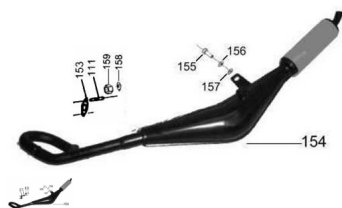

CONJUNTO ESCAPE

Calificación Sin calificación

Precio

Modificador de variación de precio

Precio base con impuestos

Precio con descuento

Precio de venta con descuento

Precio de venta

Precio de venta sin impuestos

Descuento

Cantidad de impuesto

[Haga una pregunta del producto](#)

Descripción	Ref.	Título	Código
	111	Espárrago sujeción caño escape	
	153	Junta caño de escape	
	154	C. Escape y silenciador Crazy mon omarcha	
	155	Tornillo cabeza hexagonal M8 x 20	512008
	156	Arandela grower ø8	200408
	157	Arandela plana ø8	100408
	158	Arandela grower ø6	200306
	159	Tuerca hexagonal	600606