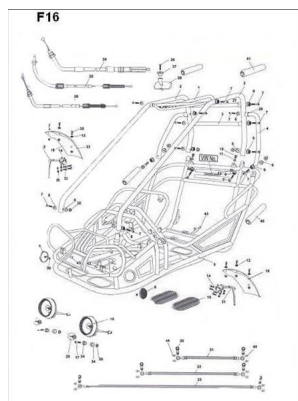

CONJUNTO ESTRUCTURA

Calificación Sin calificación

Precio

Modificador de variación de precio

Precio base con impuestos

Precio con descuento

Precio de venta con descuento

Precio de venta

Precio de venta sin impuestos

Descuento

Cantidad de impuesto

[Haga una pregunta del producto](#)

Descripción	Ref.	Título	Código
	1a	BARRA TR	
	1b	BARRA TR	
	2a	BARRA (A MARILLO)	
	2b	BARRA (ROJO)	

Ref.	Título	Código
3a	BARRA TR	
3b	BARRA TR	
4a	BARRA LR LATERAL (
4b	BARRA LR LATERAL (ROJO)	
5a		
5b		
1	BARRA TR	
2	BARRA (AZUL)	
3	BARRA TR	
4	BARRA LR LATERAL (AZUL)	
5		
6		
7	TORNILLO	
8		
9		

Ref.	Título	Código	
10	TORNILLO ESPECIAL M11X23		
11			
12	TUERCA M11		
13			
14	SOPORTE		
15	APOYA PIES DE GOMA		
16	JUEGO DE LUCES		
17	TORNILLO		
18			
19			
20	BULON M10X24		
21			
22			
23			
24			
25			
26			

Ref.	Título	Código
27	TUBO PARA ASIENTO	
28	TUBO PARA ASIENTO 32	
29	LAMPARA 35W/12V	
30	TUERCA A	
31	SOPORTE	
32	TORNILLO	
33	TUERCA A	
34	SOPORTE DE GOMA DE LUZ PRINCIPAL	
35	TORNILLO M6X20	
36	TORNILLO M5X25	
37	BUJE DE ESPEJO R	
38		
39	TUERCA A	
40		
41		