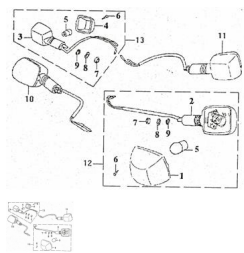

CONJUNTO FAROL DE GIRO

Calificación Sin calificación

Precio

Modificador de variación de precio

Precio base con impuestos

Precio con descuento

Precio de venta con descuento

Precio de venta

Precio de venta sin impuestos

Descuento

Cantidad de impuesto

[Haga una pregunta del producto](#)

Descripción

Ref.	Título	Código
1	MICA FARO DE GIRO IZQUIERDO	18-33641
2	FARO DE GIRO IZQUIERDO SIN MICA, SIN LAMPARA	18-33618
3	FARO DE GIRO DERECHO SIN MICA, SIN LAMPARA	18-33230
4	MICA FARO DE GIRO DERECHA	18-33651
5	LAMPARA 12V-18W	18-GB15766.1
6	TORNILLO 4.2*12	18-GB/T845
7	TORNILLO M6	18-GB/T6170
8	ARANDELA 6	18-GB/T93
9	ARANDELA	18-GB/T95
10	FARO DE GIRO DELANTERO DERECHO	18-33610
11	FARO DE GIRO TRASERO IZQUIERDO	18-33660
12	FARO DE GIRO DELANTERO IZQUIERDO ZTT 200	18-33640

ESTRUCTURA : CONJUNTO FAROL DE GIRO

	Ref.	Título	Código
13		FARO DE GIRO TRASERO DERECHO ZTT 200	18-33650