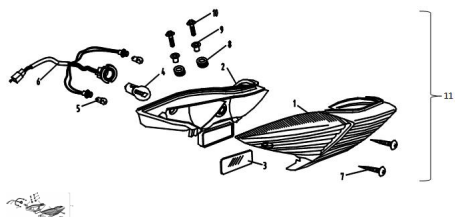

CONJUNTO FAROL TRASERO

Calificación Sin calificación

Precio

Modificador de variación de precio

Precio base con impuestos

Precio con descuento

Precio de venta con descuento

Precio de venta

Precio de venta sin impuestos

Descuento

Cantidad de impuesto

[Haga una pregunta del producto](#)

Descripción

	Ref.	Título		Código
1		LENTE LUCES TRASERA	50-33711	
2		BASE LUCES TRASERA	50-33720	
3		REFLECTOR TRASERO	50-33820	
4		LÁMPARA 12V 21/5W	50-GB15	
5		LÁMPARA 12V 10W	50-GB15-1	
6		CABLEADO CONJUNTO LUCES TRASERAS	50-33740	
7		TORNILLO ST3.9X13	50-GB/T8-15	
8		ANILLOS DE GOMA	50-33975	
9		BUJE DE FAROLES DE GIRO	50-33976	
10		BULON M6X20	50-GB/T1-16	
11		FAROL TRASERO COMPLETO	50-900-2	