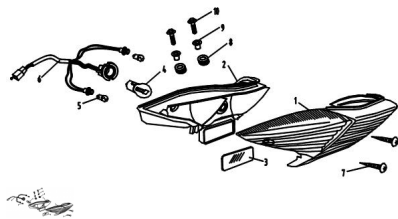

CONJUNTO FAROL TRASERO

Calificación Sin calificación

Precio

Modificador de variación de precio

Precio base con impuestos

Precio con descuento

Precio de venta con descuento

Precio de venta

Precio de venta sin impuestos

Descuento

Cantidad de impuesto

[Haga una pregunta del producto](#)

Descripción

Ref.	Título	Código
1	LENTE LUCES TRASERA	50-33711
2	BASE LUCES TRASERA	50-33720
3	REFLECTOR TRASERO	50-33820
4	LÁMPARA 12V 21/5W	50-GB15
5	LÁMPARA 12V 10W	50-GB15-1
6	CABLEADO CONJUNTO LUCES TRASERAS	50-33740
7	TORNILLO ST3.9X13	50-GB/T8-15
8	ANILLOS DE GOMA	50-33975
9	BUJE DE FAROLES DE GIRO	50-33976
10	BULON M6X20	50-GB/T1-16