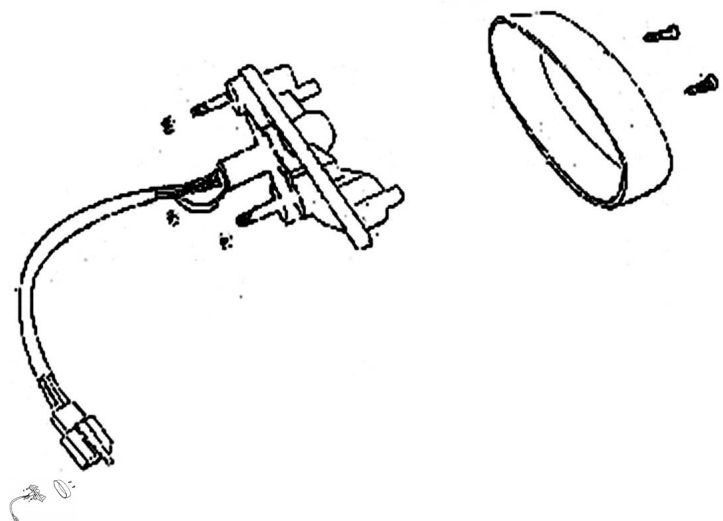

CONJUNTO FAROL TRASERO

Calificación Sin calificación

Precio

Modificador de variación de precio

Precio base con impuestos

Precio con descuento

Precio de venta con descuento

Precio de venta

Precio de venta sin impuestos

Descuento

Cantidad de impuesto

[Haga una pregunta del producto](#)

Descripción	Ref.	Título	Código
	1		4-33720
	2	LUZ DE FRENO TRASERO	
	3	LENTE FAROL TRASERO	4-33711
	4	TORNILLO ST4 X 20	

ESTRUCTURA : CONJUNTO FAROL TRASERO

Ref.	Título	Código
	6	4-900-1