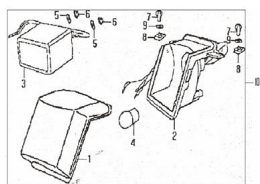

CONJUNTO FAROL TRASERO

Calificación Sin calificación

Precio

Modificador de variación de precio

Precio base con impuestos

Precio con descuento

Precio de venta con descuento

Precio de venta

Precio de venta sin impuestos

Descuento

Cantidad de impuesto

[Haga una pregunta del producto](#)

Descripción

Ref.	Título	Código
1	MICA DE FAROL TRASERA	18-33711
2	MONTAJE DE LA LUZ TRASERA	18-33720
3	LENTE DE LA LUZ TRASERA	18-33840
4	LAMPARA 12V-18W	18-GB15766.1
5	ARANDELA 6	18-GB/T96
6	TUERCA M6	18-GB/T6177.1
7	TORNILLO M8*35	18-GB/T5783
8	TUERCA M5	18-33751
9	ARANDELA 6	18-GB/T96
10	FAROL TRASERO COMPLETO ZTT 200	18-33711C