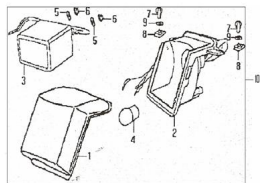

CONJUNTO FAROL TRASERO

Calificación Sin calificación

Precio

Modificador de variación de precio

Precio base con impuestos

Precio con descuento

Precio de venta con descuento

Precio de venta

Precio de venta sin impuestos

Descuento

Cantidad de impuesto

[Haga una pregunta del producto](#)

Descripción

Ref.	Título	Código
1	MICA DE FAROL TRASERA	18-33711
2	MONTAJE DE LA LUZ TRASERA	18-33720
3	LENTE DE LA LUZ TRASERA	18-33840
4	LAMPARA 12V-18W	18-GB15766.1
5	ARANDELA 6	18-GB/T96
6	TUERCA M6	18-GB/T6177.1
7	TORNILLO M8*35	18-GB/T5783
8	TUERCA M5	18-33751
9	ARANDELA 6	18-GB/T96
10	FAROL TRASERO COMPLETO ZTT 200	18-33711C