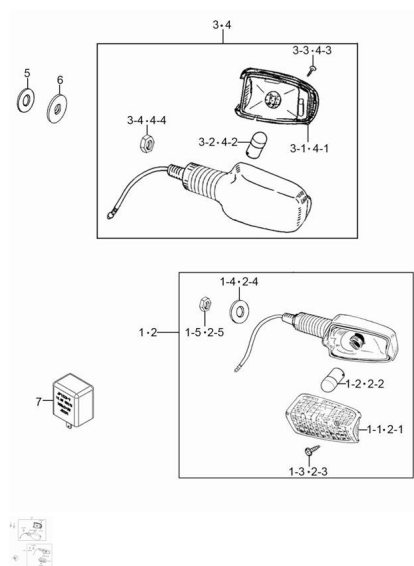

CONJUNTO FAROLES DE GIRO

Calificación Sin calificación

Precio

Modificador de variación de precio

Precio base con impuestos

Precio con descuento

Precio de venta con descuento

Precio de venta

Precio de venta sin impuestos

Descuento

Cantidad de impuesto

[Haga una pregunta del producto](#)

Descripción	Ref.	Título	Código
	1-1	LENTE LAMPARA DE GIRO D	
	1-2	BULBO 12V R10W	
	1-3	TORNILLO	

Ref.	Título	Código	
1-4			
1-5	TUERCA SUJECION FAROL GIRO DEL ANTERO		
2-1	LENTE		
2-2	BULBO 12V R10W		
2-3	TORNILLO		
2-4			
2-5	TUERCA SUJECION FAROL GIRO DEL ANTERO		
3-1	LENTE FAROL DE GIRO TRASERO		
3-2	BULBO 12V R10W		
3-3	TORNILLO		
3-4	TUERCA LAMPARA DE GIRO D		
4-1	LENTE FAROL DE GIRO DEL ANTERO		
4-2	BULBO 12V R10W		

Ref.	Título	Código
	4-3	TORNILLO
	4-4	TUERCA, LAMPARA DE GIRO D
	1	
	2	
	3	LAMPARA DE GIRO TRASERA
	4	LAMPARA DE GIRO TRASERA DERECHA
	5	
	6	
	7	