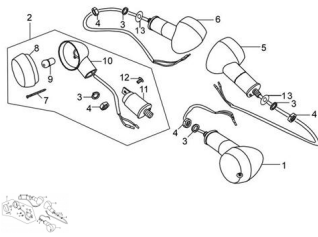

CONJUNTO FAROLES DE GIRO

Rating: Not Rated Yet

Price:

Variant price modifier:

Base price with tax:

Price with discount:

Salesprice with discount:

Sales price:

Sales price without tax:

Discount:

Tax amount:

[Ask a question about this product](#)

Description	Ref.	Título	Código
	1	FAROL DE GIRO DEL ANTERO	30-33640
	2	FAROL DE GIRO DEL ANTERO DERECHO	30-33610
	3		
	4	TUERCA M12	
	5	FAROL DE GIRO TRASERA	30-33660