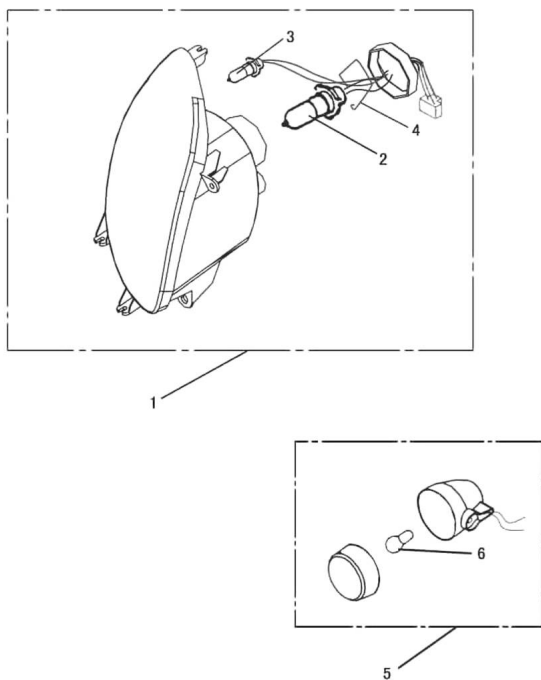

## CONJUNTO FAROLES DELANTEROS Y LUCES DE GIRO

Calificación Sin calificación

**Precio**

Modificador de variación de precio

Precio base con impuestos

Precio con descuento

Precio de venta con descuento

Precio de venta

Precio de venta sin impuestos

Descuento

Cantidad de impuesto

[Haga una pregunta del producto](#)

Descripción	Ref.	Título	Código
	1		

**ESTRUCTURA : CONJUNTO FAROLES DELANTEROS Y LUCES DE GIRO**

---

Ref.	Título	Código
	1	
2	LUZ PRINCIPAL LAMPARA 12V35/35W	33-80010
3	LUZ LATERAL BULBO 12V 5W	33-80015
4	SEGURO ALAMBRE ACERO	33-80020
5	LUZ DE GIRO DEL ANTERA	
5	LUZ DE GIRO DEL ANTERA DERECHA	
6	LAMPARA DE GIRO 12V 10W	33-80025