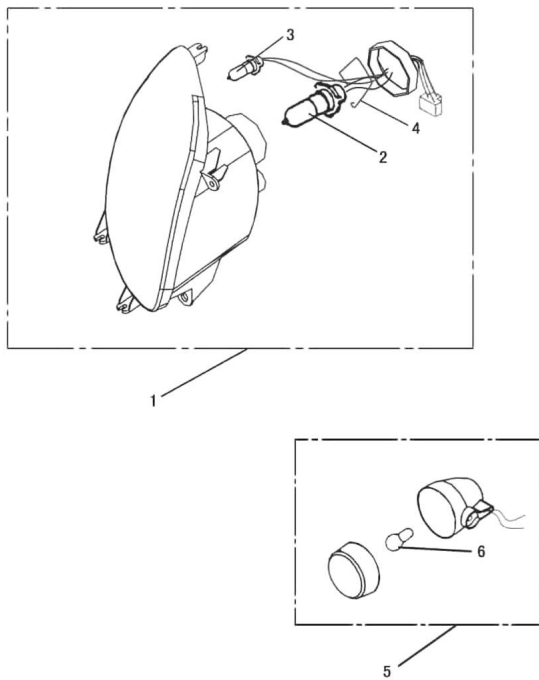

## CONJUNTO FAROLES DELANTEROS Y LUCES DE GIRO

Calificación Sin calificación

**Precio**

Modificador de variación de precio

Precio base con impuestos

Precio con descuento

Precio de venta con descuento

Precio de venta

Precio de venta sin impuestos

Descuento

Cantidad de impuesto

[Haga una pregunta del producto](#)

Descripción	Ref.	Título	Código
	1		

**ESTRUCTURA : CONJUNTO FAROLES DELANTEROS Y LUCES DE GIRO**

---

Ref.	Título	Código
	1	
2	LUZ PRINCIPAL LAMPARA 12V35/35W	33-80010
3	LUZ LATERAL BULBO 12V 5W	33-80015
4	SEGURO ALAMBRE ACERO	33-80020
5	LUZ DE GIRO DEL ANTERA	
5	LUZ DE GIRO DEL ANTERA DERECHA	
6	LAMPARA DE GIRO 12V 10W	33-80025