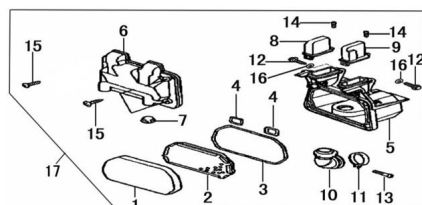

CONJUNTO FILTRO DE AIRE

Calificación Sin calificación

Precio

Modificador de variación de precio

Precio base con impuestos

Precio con descuento

Precio de venta con descuento

Precio de venta

Precio de venta sin impuestos

Descuento

Cantidad de impuesto

[Haga una pregunta del producto](#)

Descripción

	Ref.	Título	Código
1		ELEMENTO FILTRANTE	10-17131
2		MALLA FILTRO DE AIRE	10-17161
3		JUNTA FILTRO DE AIRE	10-17114
4		JUNTA COBERTOR FILTRO DE AIRE	10-17184
5		TAPA INFERIOR CAJA FILTRO DE AIRE	10-17151
6		TAPA SUPERIOR CAJA FILTRO DE AIRE	10-17111
7		PLUG DRENAJE DE AGUA	10-17284
8		TAPA ESCAPE DE AIRE DERECHA	10-17610
9		TAPA ESCAPE DE AIRE IZQUIERDA	10-17620
10		TUBO CAJA FILTRO DE AIRE	10-17121
11		ABRAZADERA FILTRO	10-17140