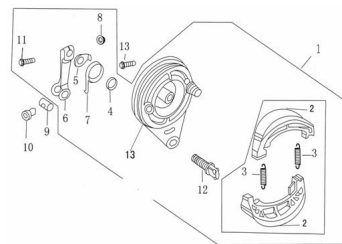

CONJUNTO FRENO TRASERO

Calificación Sin calificación

Precio

Modificador de variación de precio

Precio base con impuestos

Precio con descuento

Precio de venta con descuento

Precio de venta

Precio de venta sin impuestos

Descuento

Cantidad de impuesto

[Haga una pregunta del producto](#)

Descripción

Ref.	Título	Código
1	TAPA DE MAZA TRASERA	25-43000-FYG10D
2	ZAPATA DE FRENO TRASERO	25-43102-FYG10D
3	RESORTE ZAPATA DE FRENO TRASERO	25-43101-FYG10D
4	RETEN TAPA DE MAZA TRASERA	25-43108-FYG10D
5	TOPE RESORTE DE FRENO TRASERO	25-43106-FYG10D
6	LEVA DE FRENO TRASERO	25-43104-FYG10D
7	RESORTE LEVA TRASERA	25-43107-FYG10D
8	TUERCA HEXAGONAL M6	25-GB6170-86-06
9	PERNO GUIA DE FRENO DELANTERO	25-43458-FYG10D
10	TUERCA REGISTRO DE FRENO	25-43459-FYG10D
11	TORNILLO M6 X 35	25-GB5783-86-06
12	LEVAINTERNA DE FRENO TRASERO	25-43105-FYG10D
13	TAPA MAZA DE FRENO TRASERO	25-43103-FYG10D