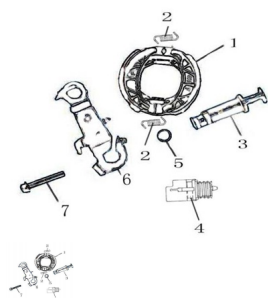

## CONJUNTO FRENO TRASERO

Calificación Sin calificación

Cantidad de impuesto

[Haga una pregunta del producto](#)

Descripción

Ref.	Título	Código
1	CONJ. ZAPATAS FRENO TRASERO	137-52T-11-10
2	RESORTE	137-52T-11-101
3	EJE DE LEVA DE FRENO TRAS.	137-52T-11-105
4	COBERTOR LEVA DE FRENO TRASERO	137-52T-11-106
5	O-RING 11,3X1,3	137-52T-11-108
6	LEVA DE FRENO TRASERO	137-52T-11-103
7	TORNILLO	137-GB/T166743