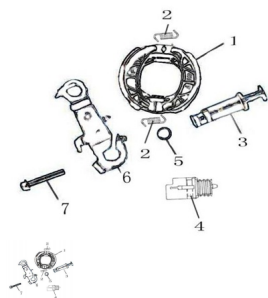

## CONJUNTO FRENO TRASERO

Calificación Sin calificación

Cantidad de impuesto

[Haga una pregunta del producto](#)

Descripción

Ref.	Título	Código
1	CONJ. ZAPATAS FRENO TRASERO	137-52T-11-10
2	RESORTE	137-52T-11-101
3	EJE DE LEVA DE FRENO TRAS.	137-52T-11-105
4	COBERTOR LEVA DE FRENO TRASERO	137-52T-11-106
5	O-RING 11,3X1,3	137-52T-11-108
6	LEVA DE FRENO TRASERO	137-52T-11-103
7	TORNILLO	137-GB/T166743