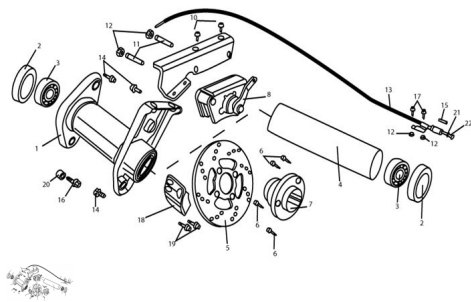

CONJUNTO FRENO TRASERO

Calificación Sin calificación

Precio

Modificador de variación de precio

Precio base con impuestos

Precio con descuento

Precio de venta con descuento

Precio de venta

Precio de venta sin impuestos

Descuento

Cantidad de impuesto

[Haga una pregunta del producto](#)

Descripción	Ref.	Título	Código
	1	C. PORTAEJE	15-64510
	2	SELLO DE ACEITE Ø 22 X Ø 35 X 7	
	3		
	4		15-64511
	5	DISCO DE FRENO TRASERO	15-66331
	6	TORNILLO M6 X 12	
	7	EJE	15-64512

ESTRUCTURA : CONJUNTO FRENO TRASERO

Ref.	Título	Código
	ESTRIADO DE DISCO DE FRENO	
8	CALIPER TRASERO	15-66100
9	SOPORTE CALIPER TRASERO	15-66211
10	TORNILLO M8 X 30	
11	PERNO M8 X45	
12	TUERCA M8	
13	CABLE DE FRENO TRASERO	15-46400
14	TORNILLO M12 X 25 X 1.25	
15	RESORTE	15-46413
16	TORNILLO M12 X 25 X 1.25	
17	TORNILLO M8 X 30	
18	CUBIERTA DE FRENO TRASERO	15-65711
19	TORNILLO M8 X 30	
20		15-61415
21	PASADOR DE CABLE DE FRENO TRAS.	15-46411
22	TUERCA DE AJUSTE	15-46412