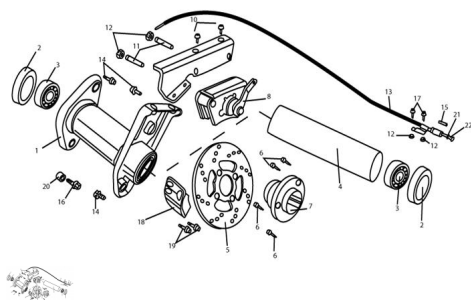

CONJUNTO FRENO TRASERO

Calificación Sin calificación

Precio

Modificador de variación de precio

Precio base con impuestos

Precio con descuento

Precio de venta con descuento

Precio de venta

Precio de venta sin impuestos

Descuento

Cantidad de impuesto

[Haga una pregunta del producto](#)

Descripción	Ref.	Título	Código
	1	C. PORTAEJE	15-64510
	2	SELLO DE ACEITE Ø 22 X Ø 35 X 7	
	3		
	4		15-64511
	5	DISCO DE FRENO TRASERO	15-66331
	6	TORNILLO M6 X 12	
	7	EJE	15-64512

ESTRUCTURA : CONJUNTO FRENO TRASERO

Ref.	Título	Código
	ESTRIADO DE DISCO DE FRENO	
8	CALIPER TRASERO	15-66100
9	SOPORTE CALIPER TRASERO	15-66211
10	TORNILLO M8 X 30	
11	PERNO M8 X45	
12	TUERCA M8	
13	CABLE DE FRENO TRASERO	15-46400
14	TORNILLO M12 X 25 X 1.25	
15	RESORTE	15-46413
16	TORNILLO M12 X 25 X 1.25	
17	TORNILLO M8 X 30	
18	CUBIERTA DE FRENO TRASERO	15-65711
19	TORNILLO M8 X 30	
20		15-61415
21	PASADOR DE CABLE DE FRENO TRAS.	15-46411
22	TUERCA DE AJUSTE	15-46412