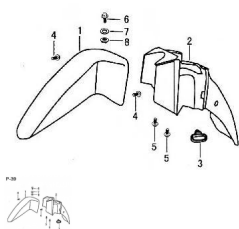

CONJUNTO GUARDABARRO DELANTERO

P-39

Calificación Sin calificación

Precio

Modificador de variación de precio

Precio base con impuestos

Precio con descuento

Precio de venta con descuento

Precio de venta

Precio de venta sin impuestos

Descuento

Cantidad de impuesto

[Haga una pregunta del producto](#)

Descripción

Ref.	Título	Código
1	PARTE DELANTERA, GUARDABARRO DELANTERO	51-8213A
2	PARTE TRASERA, GUARDABARRO DELANTERO	51-82131
3	GUIA TRANSMISION VELOCIMETRO	51-82102
4	TORNILLO M6X16	52-GB/T16674-14
5	TORNILLO M6X16	52-92201-1
6	TORNILLO M6X30	52-GB/T 16674-15
7	ARANDELA 6	52-GB/T 96.1-3
8	TUERCA M6	52-GB/T 6177.1