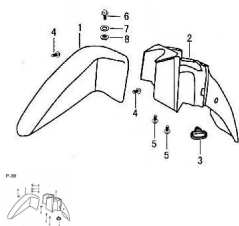

CONJUNTO GUARDABARRO DELANTERO

P-39

Calificación Sin calificación

Precio

Modificador de variación de precio

Precio base con impuestos

Precio con descuento

Precio de venta con descuento

Precio de venta

Precio de venta sin impuestos

Descuento

Cantidad de impuesto

[Haga una pregunta del producto](#)

Descripción

Ref.	Título	Código
1	PARTE DELANTERA, GUARDABARRO DELANTERO	51-8213A
2	PARTE TRASERA, GUARDABARRO DELANTERO	51-82131
3	GUIA TRANSMISION VELOCIMETRO	51-82102
4	TORNILLO M6X16	52-GB/T16674-14
5	TORNILLO M6X16	52-92201-1
6	TORNILLO M6X30	52-GB/T 16674-15
7	ARANDELA 6	52-GB/T 96.1-3
8	TUERCA M6	52-GB/T 6177.1