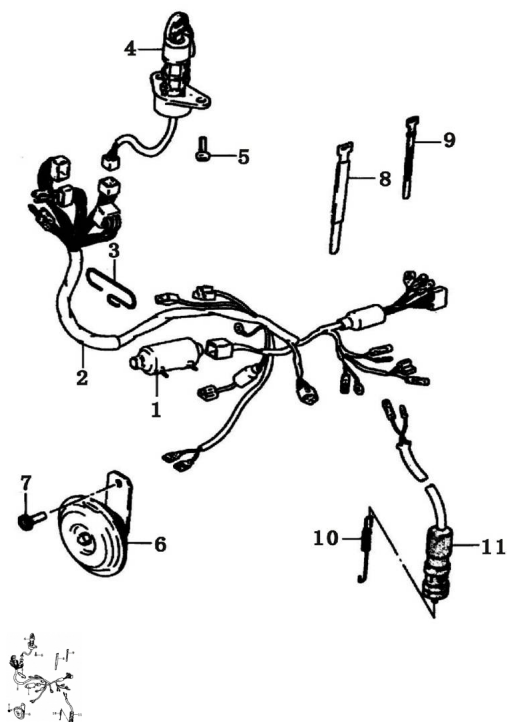

CONJUNTO INSTALACION ELECTRICA

Calificación Sin calificación

Precio

Modificador de variación de precio

Precio base con impuestos

Precio con descuento

Precio de venta con descuento

Precio de venta

Precio de venta sin impuestos

Descuento

Cantidad de impuesto

[Haga una pregunta del producto](#)

Descripción	Ref.	Título	Código
	1	PROTECTO R	53-34115
	2	INSTALACI ÓN PRINCIPAL	53-34110

Ref.	Título	Código	
3	GRAMPAS FIJACIÓN I NSTALACIÓ N	53-51209	
4	TAMBOR DE ARRANQUE	53-37210	
5	TORNILLO HEXAGONA L M 6 X 12	53-GB578-2 3	
6	BOCINA	53-34510	
7	TORNILLO HEXAGONA L M 8 X 12	53-GB578-2 4	
8	PRECINTO L=150	53-91252-1	
9	PRECINTO L=300	53-91252-2	
10	RESORTE PEDAL DE FRENO	53-91503	
11	LAMPARA DE STOP TRASERO	53-37600	