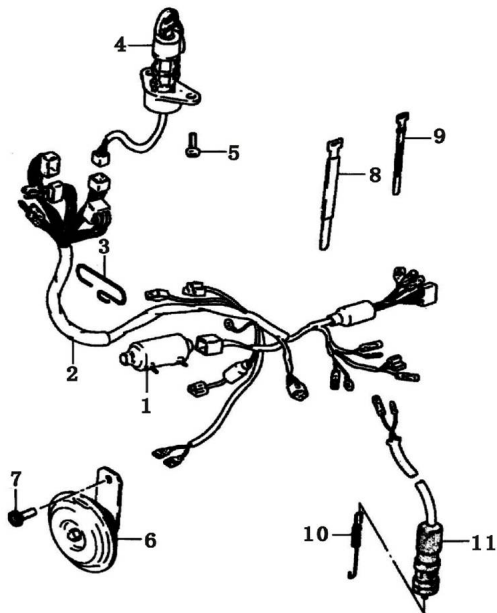

CONJUNTO INSTALACION ELECTRICA

Calificación Sin calificación

Precio

Modificador de variación de precio

Precio base con impuestos

Precio con descuento

Precio de venta con descuento

Precio de venta

Precio de venta sin impuestos

Descuento

Cantidad de impuesto

[Haga una pregunta del producto](#)

Descripción	Ref.	Título	Código
	1	PROTECTO R	53-34115
	2	INSTALACI ÓN PRINCIPAL	53-34110

Ref.	Título	Código	
3	GRAMPAS FIJACIÓN I NSTALACIÓ N	53-51209	
4	TAMBOR DE ARRANQUE	53-37210	
5	TORNILLO HEXAGONA L M 6 X 12	53-GB578-2 3	
6	BOCINA	53-34510	
7	TORNILLO HEXAGONA L M 8 X 12	53-GB578-2 4	
8	PRECINTO L=150	53-91252-1	
9	PRECINTO L=300	53-91252-2	
10	RESORTE PEDAL DE FRENO	53-91503	
11	LAMPARA DE STOP TRASERO	53-37600	