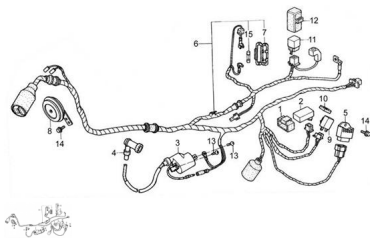

CONJUNTO INSTALACION ELECTRICA

Calificación Sin calificación

Precio

Modificador de variación de precio

Precio base con impuestos

Precio con descuento

Precio de venta con descuento

Precio de venta

Precio de venta sin impuestos

Descuento

Cantidad de impuesto

[Haga una pregunta del producto](#)

Descripción

	Titulo		Código
BOBINA DE IGNICIÓN		50-34500	
BOCINA		50-38100	
BULON M6X12		50-GB/T1-14	
CAJA FUSILERA		50-31720	
CONTROL DE IGNICIÓN		50-34400	
DESTELLADOR		50-38210	
FUSIBLE 10A		50-31710	
INSTALACION ELECTRICA		50-32100	
PROTECCIÓN DEL RELAY DE LUCES DE GIRO		50-38211