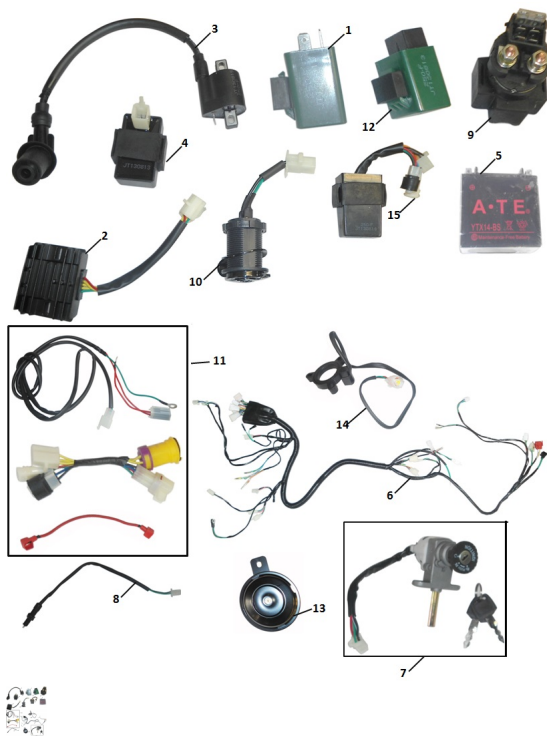

CONJUNTO INSTALACION ELECTRICA

Calificación Sin calificación

Precio

Modificador de variación de precio

Precio base con impuestos

Precio con descuento

Precio de venta con descuento

Precio de venta

Precio de venta sin impuestos

Descuento

Cantidad de impuesto

[Haga una pregunta del producto](#)

Descripción	Ref.	Título	Código
	1		188-28015
	2		188-27088

ESTRUCTURA : CONJUNTO INSTALACION ELECTRICA

Ref.	Título	Código
3	BOBINA DE ENCENDIDO	188-27092
4		188-27158
5	BATERÍA	188-27106
6		188-27123
7	TAMBOR DE	188-27133
8	BULBO DE FRENO TRASERO	188-27176
9		188-27217
10	TOMA DE 12V	188-27227
11		188-27247
12	RELAY DE	188-27081
13	BOCINA	188-28019
14	REENVÍO	188-28192
15	C.D.I	188-27100