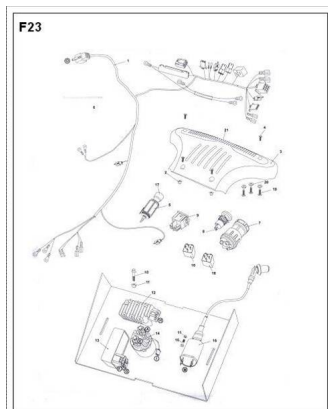

CONJUNTO INSTALACION ELECTRICA

Calificación Sin calificación

Precio

Modificador de variación de precio

Precio base con impuestos

Precio con descuento

Precio de venta con descuento

Precio de venta

Precio de venta sin impuestos

Descuento

Cantidad de impuesto

[Haga una pregunta del producto](#)

Descripción	Ref.	Título	Código
	1	CABLE (CIRCUITO)	
	2	TUERCA A	
	3	PANEL	

ESTRUCTURA : CONJUNTO INSTALACION ELECTRICA

Ref.	Título	Código
4	TORNILLO M5X12	
5	TOMA CO RRIENTE	
6	PRECINTO	
7		
8	BOTON PARADA MOTOR	
9		
10	TORNILLO M6X16	
11	TUERCA A	
12		
13		
14	RELAY EN CENDIDO	
15	TORNILLO M8X16	
16		
17	TAPON- TOMA CO RRIENTE	
18	RELAY DE	
19	TORNILLO PARKER 4.2X12	
20		

Ref.	Título	Código
	21	PANEL DE LANTERO