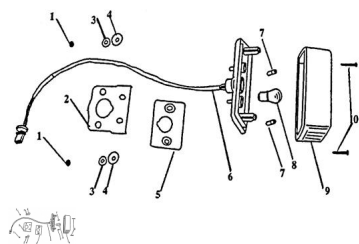

CONJUNTO LUZ TRASERA I

Calificación Sin calificación

Precio

Modificador de variación de precio

Precio base con impuestos

Precio con descuento

Precio de venta con descuento

Precio de venta

Precio de venta sin impuestos

Descuento

Cantidad de impuesto

[Haga una pregunta del producto](#)

Descripción	Ref.	Título	Código
	1	TUERCA M8	
	2	SOPORTE DE LUZ TRASERA	15-33741
	3		
	4		15-33715
	5	TOPE DE GOMA	15-33714
	6	TOMA DE LUZ TRASERA	15-33720
	7	FOCO	

ESTRUCTURA : CONJUNTO LUZ TRASERA I

Ref.	Título	Código	
8	FOCO		
9	LENTE DE LUZ TRASERA	15-33711	
10	TORNILLO ST4.2 X 16		