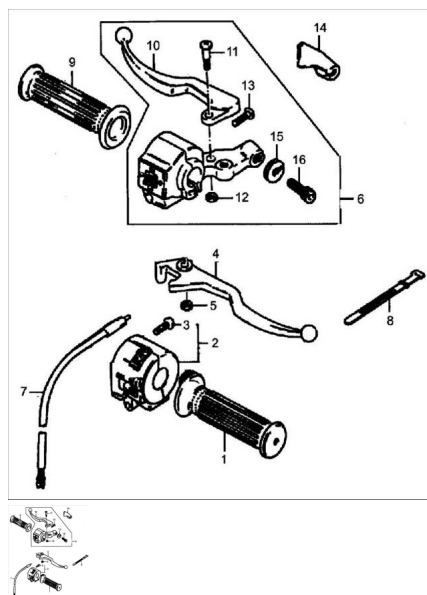

CONJUNTO MANILLAR

Calificación Sin calificación

Precio

Modificador de variación de precio

Precio base con impuestos

Precio con descuento

Precio de venta con descuento

Precio de venta

Precio de venta sin impuestos

Descuento

Cantidad de impuesto

[Haga una pregunta del producto](#)

Descripción	Ref.	Título	Código
	1	PUÑO DERECHO	53-91220
	2	CONJUNTO FRENO DEL ANTERO	53-37500
	3	TORNILLO M5X18	53-GB818
	4	PALANCA DERECHO	53-61151
	5	TUERCA	53-GB617