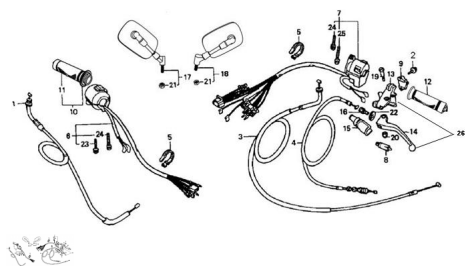

## CONJUNTO MANILLARES IZQUIERDO Y DERECHO

Calificación Sin calificación

**Precio**

Modificador de variación de precio

Precio base con impuestos

Precio con descuento

Precio de venta con descuento

Precio de venta

Precio de venta sin impuestos

Descuento

Cantidad de impuesto

[Haga una pregunta del producto](#)

Descripción	Ref.	Título	Código
	1	CABLE DE	30-46310
	2	TORNILLO M6X22	
	3	CABLE DE CEBADOR	30-46330
	4	CABLE DE	30-46200
	5	BRIDA PLASTICA	30-46613
	6		30-35100
	7		30-35200

**ESTRUCTURA : CONJUNTO MANILLARES IZQUIERDO Y DERECHO**

---

Ref.	Título	Código
8		30-35320
9	BLOQUE DE AGARRE	30-47622
10	PUÑO DE	30-47300
11	PUÑO DERECHO	30-47311
12	PUÑO	30-47411
13	SOPORTE PALANCA DE EMBRA GUE	30-47621
14	PALANCA DE EMBRA GUE	30-47611
15		30-46612
16		30-47612
17	ESPEJO R	30-57100
18	ESPEJO R	30-57200
19	PERNO DE PIVOTE PALANCA DE EMBRA GUE	30-47613
20	TUERCA M6	
21	TUERCA DE BLOQUEO	30-57113
22	TUERCA DE AJUSTE	30-47614
23	TORNILLO M6 X 20	
24	TORNILLO M6 X 30	

**ESTRUCTURA : CONJUNTO MANILLARES IZQUIERDO Y DERECHO**

---

Ref.	Título	Código	
25	TORNILLO M6 X 40		
26	C. PALANCA DE EMBRA GUE CON SOPORTE	30-900-4	