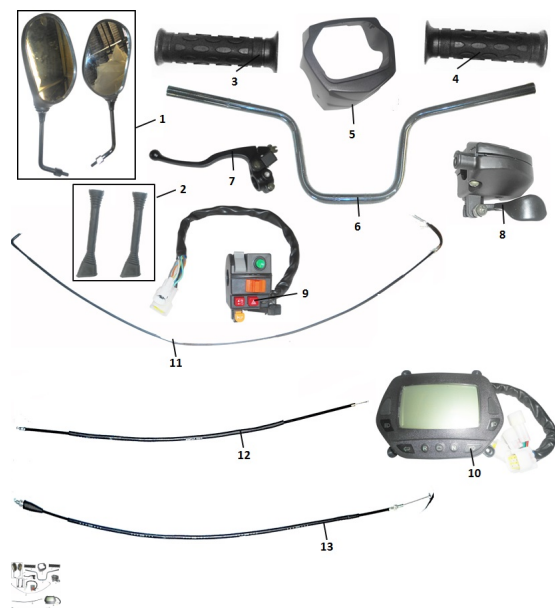

CONJUNTO MANILLARES

Calificación Sin calificación

Precio

Modificador de variación de precio

Precio base con impuestos

Precio con descuento

Precio de venta con descuento

Precio de venta

Precio de venta sin impuestos

Descuento

Cantidad de impuesto

[Haga una pregunta del producto](#)

Descripción	Ref.	Título	Código
	1	ESPEJO R	188-36049
	2	GOMA DEL ESPEJO R	188-36059