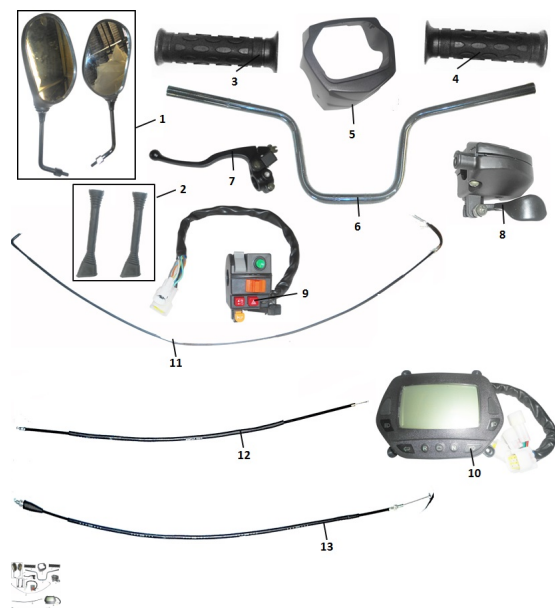

## CONJUNTO MANILLARES

Calificación Sin calificación

**Precio**

Modificador de variación de precio

Precio base con impuestos

Precio con descuento

Precio de venta con descuento

Precio de venta

Precio de venta sin impuestos

Descuento

Cantidad de impuesto

[Haga una pregunta del producto](#)

Descripción	Ref.	Título	Código
	1	ESPEJO R	188-36049
	2	GOMA DEL ESPEJO R	188-36059

**ESTRUCTURA : CONJUNTO MANILLARES**

---

Ref.	Título	Código	
	3	PUÑO	188-32018
	4	PUÑO DERECHO	188-32019
	5	TAPA DEC ORATIVA DEL TABLERO	188-34169
	6		188-32002
	7	PALANCA DE FRENO TRASERO	188-27151
	8	COMANDO	188-80090
	9	MANILLAR	188-80013
	10	TABLERO	188-28137
	11	CABLE DE FRENO TRASERO	188-29137
	12	CABLE CEBADOR	188-32032
	13	CABLE AC	188-17121