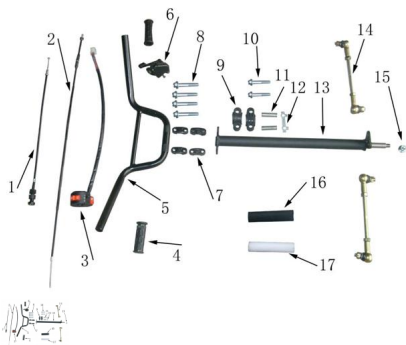

## CONJUNTO MANUBRIO, COMANDOS

Calificación Sin calificación

**Precio**

Modificador de variación de precio

Precio base con impuestos

Precio con descuento

Precio de venta con descuento

Precio de venta

Precio de venta sin impuestos

Descuento

Cantidad de impuesto

[Haga una pregunta del producto](#)

Descripción	Ref.	Título	Código
	1	CABLE DE CEBADOR	
	2	CABLE DE	
	3		
	4		
	5		

Ref.	Título	Código	
	6		
	7		
	8	TORNILLO	
	9		
	10	TORNILLO	
	11		
	12	PLACA DE TOPE	
	13	COLUMNA DE	
	14		
	15	TUERCA A	
	16	FUNDA ESPONJA	
	17	TUBO ESPONJA	