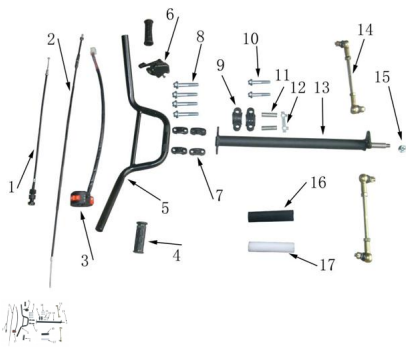

## CONJUNTO MANUBRIO, COMANDOS

Calificación Sin calificación

**Precio**

Modificador de variación de precio

Precio base con impuestos

Precio con descuento

Precio de venta con descuento

Precio de venta

Precio de venta sin impuestos

Descuento

Cantidad de impuesto

[Haga una pregunta del producto](#)

Descripción	Ref.	Título	Código
	1	CABLE DE CEBADOR	
	2	CABLE DE	
	3		
	4		
	5		

Ref.	Título	Código	
	6		
	7		
	8	TORNILLO	
	9		
	10	TORNILLO	
	11		
	12	PLACA DE TOPE	
	13	COLUMNA DE	
	14		
	15	TUERCA A	
	16	FUNDA ESPONJA	
	17	TUBO ESPONJA	